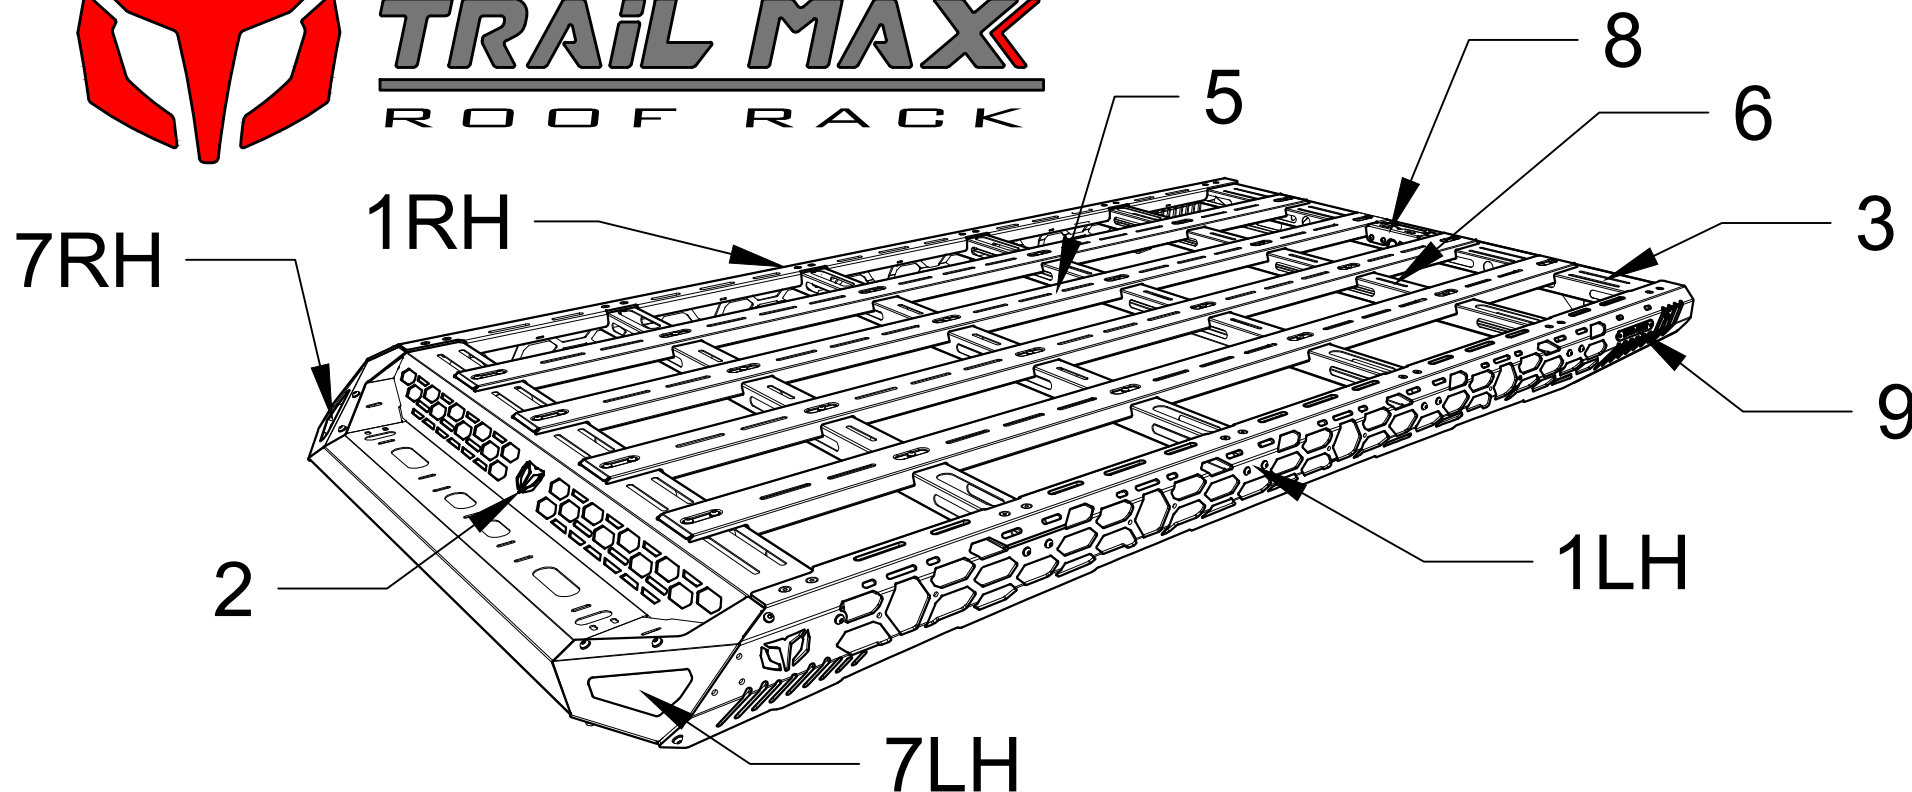

TRAIL MAX

R O O F R A C K

PLATAFORM #5

INNOVATION AT HEART.

103107

TRAIL MAX

ROOF RACK

TMX RR 103060 BOLT KIT			
Item N°	Part	Description	Qty
16	M6 Alen Bolt		64
26	M6 Washer		64
17	M6 x 16 Countersunk		24
18	M6 Nylook Flange nut		88

TMX RR 103060 ONE SET				
MATERIAL	THICKNESS	PART NUMBER	QUANTITY	REFERENCE
ALUMINIUM	4mm	TMX RR 001 103060	1 LH 1 RH	1
STAINLEES STEEL	1,6	TMX RR 009	3	9
MILD STEEL	1,6	TMX RR 002 103060	1	2
	1,6	TMX RR 003 103060	1	3
	1,6	TMX RR 004 103060	1	4
	1,6	TMX RR 005 103060	4	5
	1,6	TMX RR 006 103060	4	6
	1,6	TMX RR 007 103060	1 LH 1 RH	7
	2,5	TMX RR 003 103060 B	1	8

TRAIL MAX

ROOF RACK

- 16  X 16
- 17  X 16
- 18  X 32
- 26  X 16

- 16  X 2
- 17  X 4
- 18  X 6
- 26  X 2

- 16  X 10
- 18  X 10
- 26  X 10

TRAIL MAX

ROOF RACK

TRAIL MAX
ROOF RACK