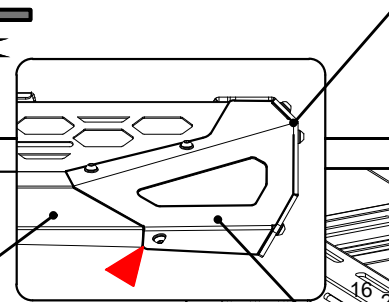

TMX RR 103060 ONE SET				
MATERIAL	THICKNESS	PART NUMBER	QUANTITY	REFERENCE
ALUMINIUM	4mm	TMX RR 001 103060	1 LH 1 RH	1
STAINLEES STEEL	1,6	TMX RR 009	3	9
MILD STEEL	1,6	TMX RR 002 103060	1	2
	1,6	TMX RR 003 103060	1	3
	1,6	TMX RR 004 103060	1	4
	1,6	TMX RR 005 103060	4	5
	1,6	TMX RR 006 103060	4	6
	1,6	TMX RR 007 103060	1 LH 1 RH	7
	2,5	TMX RR 003 103060 B	1	8

TRAIL MAX

ROOF RACK

- 16  X 16
- 17  X 16
- 18  X 32
- 26  X 16

- 16  X 2
- 17  X 4
- 18  X 6
- 26  X 2

- 16  X 10
- 18  X 10
- 26  X 10

TRAIL MAX

ROOF RACK

TRAIL MAX
ROOF RACK