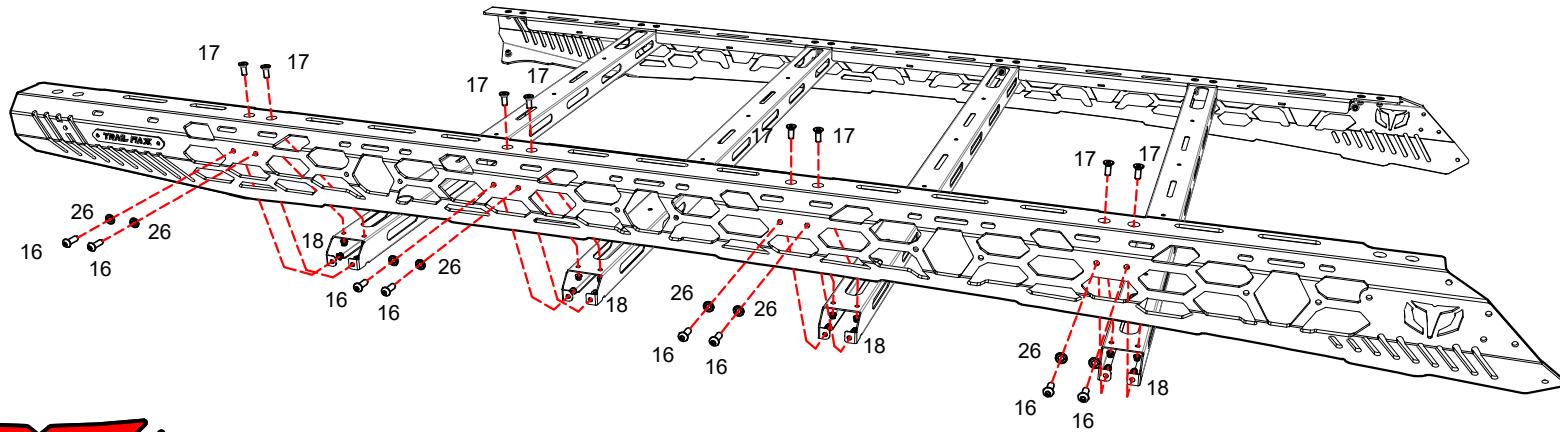

TRAIL MAX

R O O F R A C K

PLATAFORM #5

INNOVATION AT HEART.

103107

TRAIL MAX

ROOF RACK

TMX RR 103060 BOLT KIT			
Item N°	Part	Description	Qty
16	M6 Alen Bolt		64
26	M6 Washer		64
17	M6 x 16 Countersunk		24
18	M6 Nylook Flange nut		88

TMX RR 103060 ONE SET				
MATERIAL	THICKNESS	PART NUMBER	QUANTITY	REFERENCE
ALUMINIUM	4mm	TMX RR 001 103060	1 LH 1 RH	1
STAINLEES STEEL	1,6	TMX RR 009	3	9
MILD STEEL	1,6	TMX RR 002 103060	1	2
	1,6	TMX RR 003 103060	1	3
	1,6	TMX RR 004 103060	1	4
	1,6	TMX RR 005 103060	4	5
	1,6	TMX RR 006 103060	4	6
	1,6	TMX RR 007 103060	1 LH 1 RH	7
	2,5	TMX RR 003 103060 B	1	8

TRAIL MAX

ROOF RACK

- 16  X 16
- 17  X 16
- 18  X 32
- 26  X 16

- 16  X 2
- 17  X 4
- 18  X 6
- 26  X 2

- 16  X 10
- 18  X 10
- 26  X 10

TRAIL MAX

ROOF RACK

TRAIL MAX
ROOF RACK