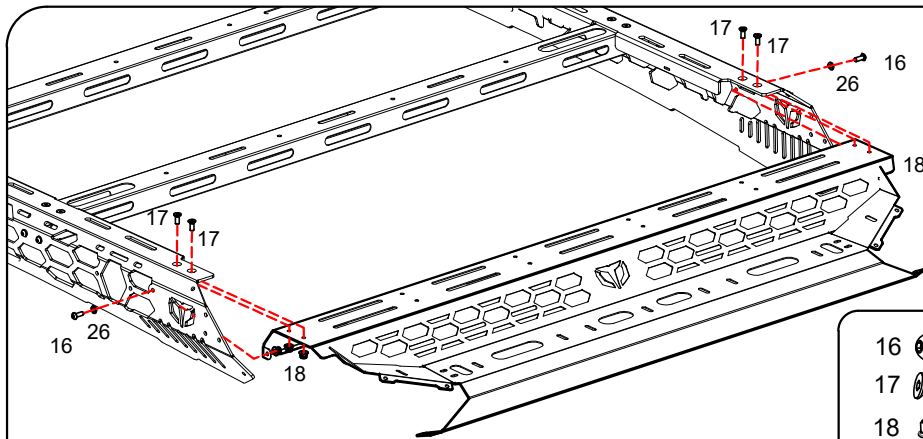

- 16 X 2
- 17 X 4
- 18 X 6
- 26 X 2