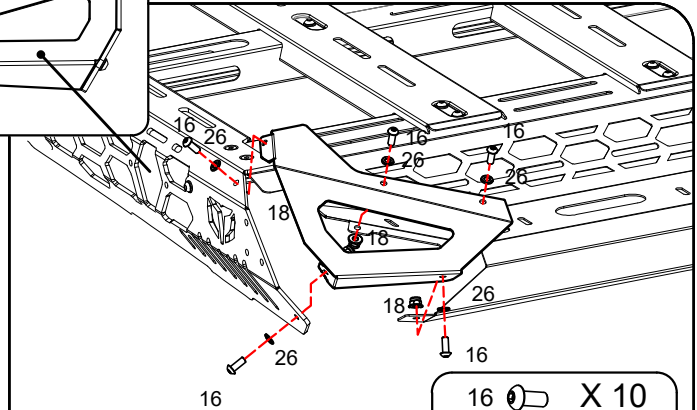

TMX RR 103060 ONE SET				
MATERIAL	THICKNESS	PART NUMBER	QUANTITY	REFERENCE
ALUMINIUM	4mm	TMX RR 001 103060	1 LH 1 RH	1
STAINLEES STEEL	1,6	TMX RR 009	3	9
MILD STEEL	1,6	TMX RR 002 103060	1	2
	1,6	TMX RR 003 103060	1	3
	1,6	TMX RR 004 103060	1	4
	1,6	TMX RR 005 103060	4	5
	1,6	TMX RR 006 103060	4	6
	1,6	TMX RR 007 103060	1 LH 1 RH	7
	2,5	TMX RR 003 103060 B	1	8

TRAIL MAX

ROOF RACK

- 16  X 16
- 17  X 16
- 18  X 32
- 26  X 16

- 16  X 2
- 17  X 4
- 18  X 6
- 26  X 2

- 16  X 10
- 18  X 10
- 26  X 10

TRAIL MAX

ROOF RACK

TRAIL MAX
ROOF RACK