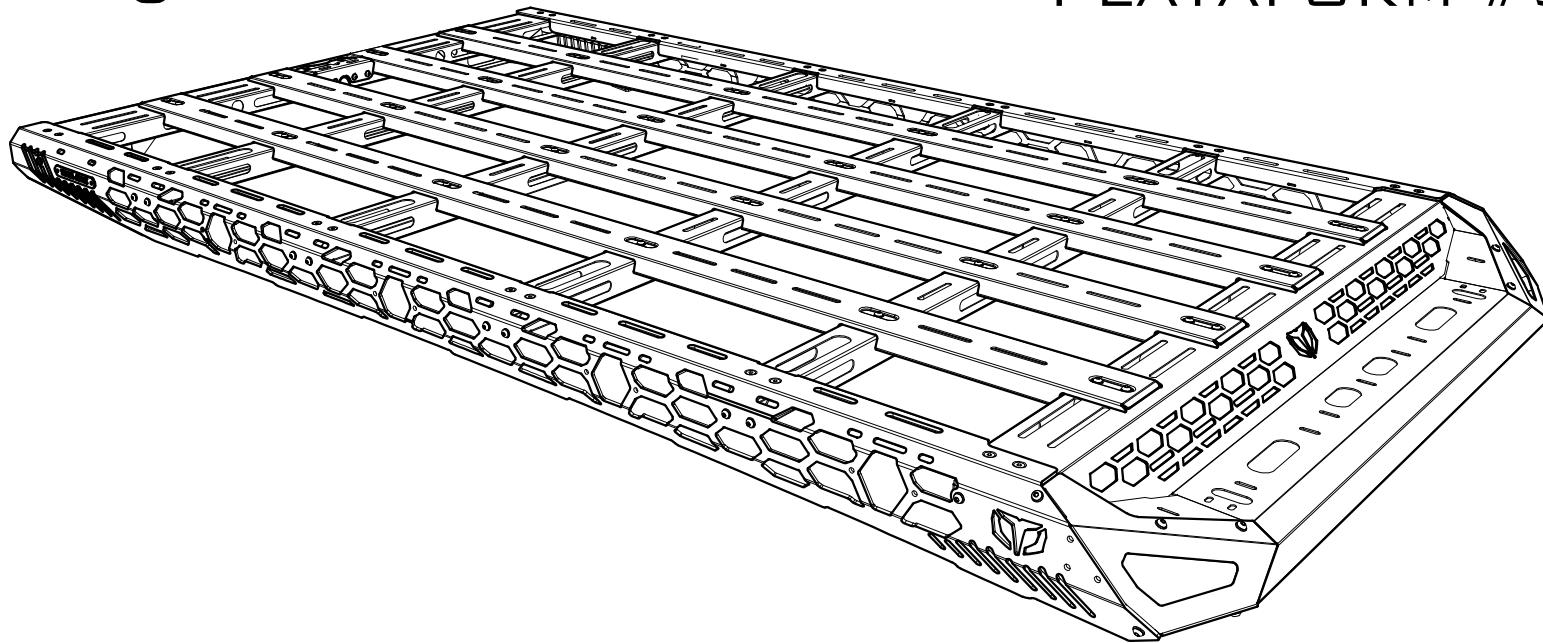

TRAIL MAX

R O O F R A C K

PLATAFORM #5

INNOVATION AT HEART.

103107

TRAIL MAX

ROOF RACK

TMX RR 103060 BOLT KIT			
Item N°	Part	Description	Qty
16	M6 Alen Bolt		64
26	M6 Washer		64
17	M6 x 16 Countersunk		24
18	M6 Nylook Flange nut		88

TMX RR 103060 ONE SET				
MATERIAL	THICKNESS	PART NUMBER	QUANTITY	REFERENCE
ALUMINIUM	4mm	TMX RR 001 103060	1 LH 1 RH	1
STAINLEES STEEL	1,6	TMX RR 009	3	9
MILD STEEL	1,6	TMX RR 002 103060	1	2
	1,6	TMX RR 003 103060	1	3
	1,6	TMX RR 004 103060	1	4
	1,6	TMX RR 005 103060	4	5
	1,6	TMX RR 006 103060	4	6
	1,6	TMX RR 007 103060	1 LH 1 RH	7
	2,5	TMX RR 003 103060 B	1	8

TRAIL MAX

ROOF RACK

- 16  X 16
- 17  X 16
- 18  X 32
- 26  X 16

- 16  X 2
- 17  X 4
- 18  X 6
- 26  X 2

- 16  X 10
- 18  X 10
- 26  X 10

TRAIL MAX

ROOF RACK

TRAIL MAX
ROOF RACK