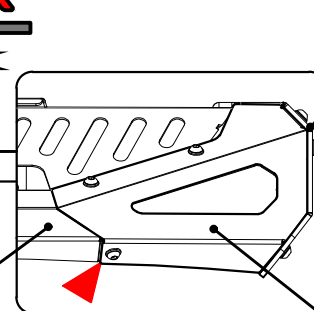

- 16 X 10
- 18 X 10
- 26 X 10