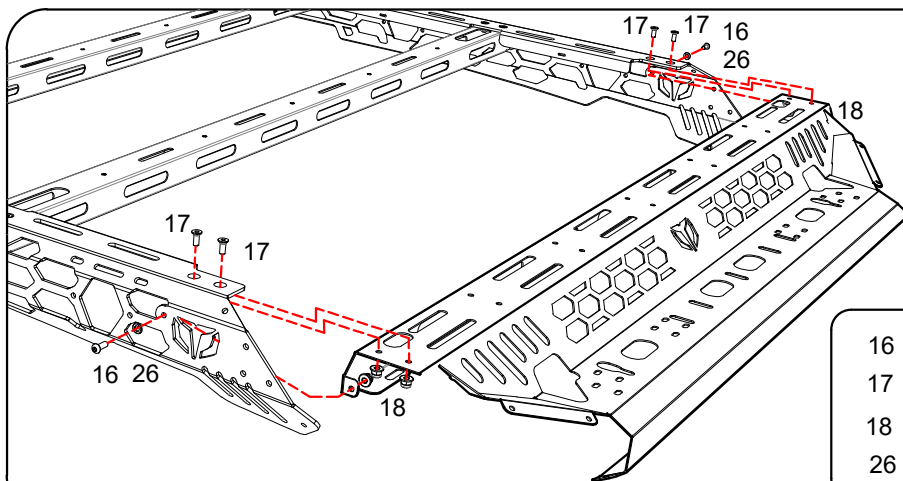

- 16 X 2
- 17 X 4
- 18 X 6
- 26 X 2