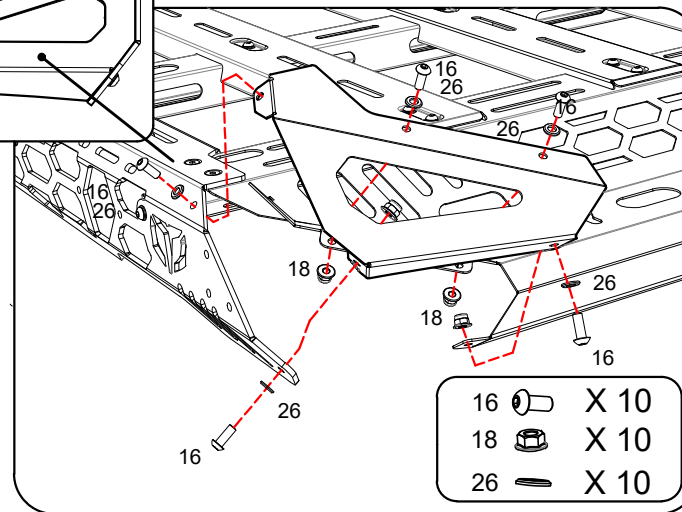

- 16 X 10
- 18 X 10
- 26 X 10