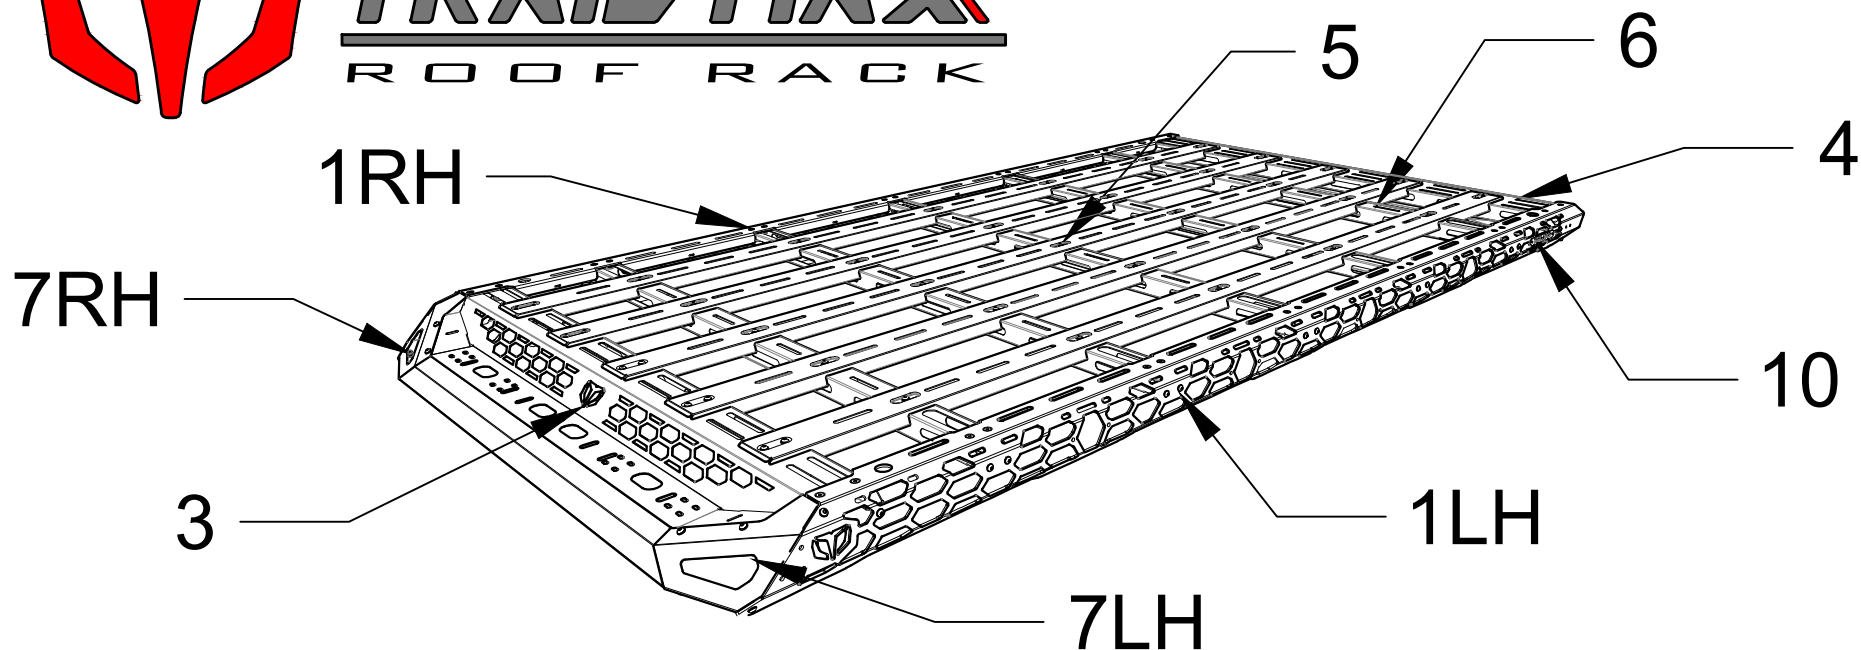

TRAIL MAX

ROOF RACK

PLATFORM #4

INNOVATION AT HEART.

103270

TRAIL MAX

ROOF RACK

TMX RR 102993 BOLT KIT			
Item N°	Part	Description	Qty
16	M6 Alen Bolt		87
26	M6 Washer		87
17	M6 x 16 Countersunk		28
18	M6 Nylook Flange nut		115

TMX RR 102993 ONE SET				
MATERIAL	THICKNESS	PART NUMBER	QUANTITY	REFERENCE
ALUMINIUM	4mm	TMX RR 001 102992	1 LH 1 RH	1
STAINLEES STEEL	1,6	TMX RR 009	3	10
MILD STEEL	1,6	TMX RR 002 BS 102993	1	3
	1,6	TMX RR 003 102992	1	4
	1,6	TMX RR 005 102992	5	5
	1,6	TMX RR 006 102992	5	6
	1,6	TMX RR 007 102993	1 LH 1 RH	7