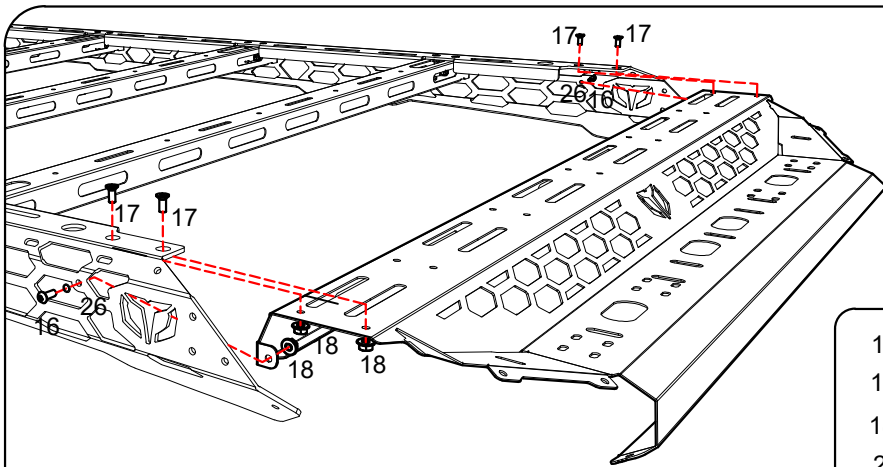

TRAIL MAX

ROOF RACK

PLATFORM #4

INNOVATION AT HEART.

103270

TRAIL MAX

ROOF RACK

TMX RR 102993 BOLT KIT			
Item N°	Part	Description	Qty
16	M6 Alen Bolt		87
26	M6 Washer		87
17	M6 x 16 Countersunk		28
18	M6 Nylook Flange nut		115

TMX RR 102993 ONE SET				
MATERIAL	THICKNESS	PART NUMBER	QUANTITY	REFERENCE
ALUMINIUM	4mm	TMX RR 001 102992	1 LH 1 RH	1
STAINLEES STEEL	1,6	TMX RR 009	3	10
MILD STEEL	1,6	TMX RR 002 BS 102993	1	3
	1,6	TMX RR 003 102992	1	4
	1,6	TMX RR 005 102992	5	5
	1,6	TMX RR 006 102992	5	6
	1,6	TMX RR 007 102993	1 LH 1 RH	7

TRAIL MAX

ROOF RACK

- 16  X 20
- 17  X 20
- 18  X 40
- 26  X 20

- 16  X 2
- 17  X 4
- 18  X 6
- 26  X 2

- 16  X 10
- 18  X 10
- 26  X 10

TRAIL MAX

ROOF RACK

OPTIONALS FITMENT INSTRUCTIONS