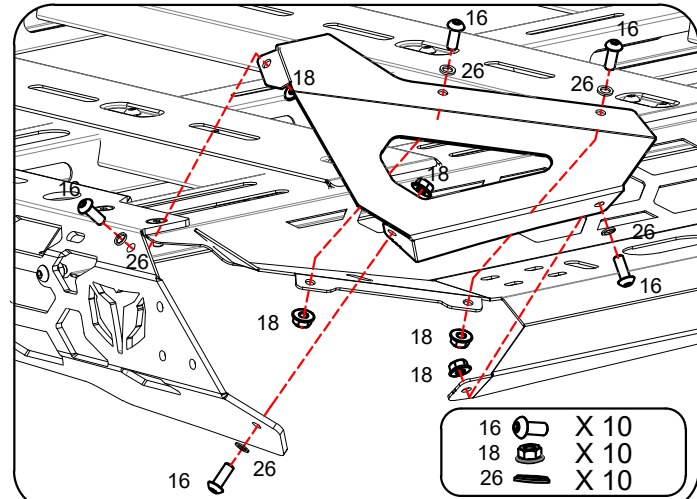

TMX RR 102993 ONE SET				
MATERIAL	THICKNESS	PART NUMBER	QUANTITY	REFERENCE
ALUMINIUM	4mm	TMX RR 001 102992	1 LH 1 RH	1
STAINLEES STEEL	1,6	TMX RR 009	3	10
MILD STEEL	1,6	TMX RR 002 BS 102993	1	3
	1,6	TMX RR 003 102992	1	4
	1,6	TMX RR 005 102992	5	5
	1,6	TMX RR 006 102992	5	6
	1,6	TMX RR 007 102993	1 LH 1 RH	7

TRAIL MAX

ROOF RACK

- 16  X 20
- 17  X 20
- 18  X 40
- 26  X 20

- 16  X 2
- 17  X 4
- 18  X 6
- 26  X 2

- 16  X 10
- 18  X 10
- 26  X 10

TRAIL MAX

ROOF RACK

OPTIONALS FITMENT INSTRUCTIONS