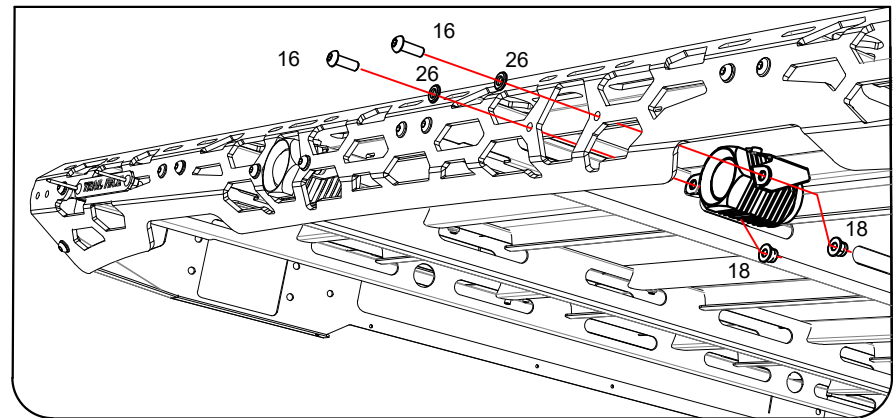

Item N°	Part	Description	Qty
16	M6-100 x 16 Allen Bolt		4
19	M4 x 8 Allen Cap		4
18	M6-100 Flange nylock nut		4
26	M6 Washer		4
27	M4 Spring Lock Washer		4
	TMX RR 103637		2

TRAIL MAX
ROOF RACK

CONTACT US: