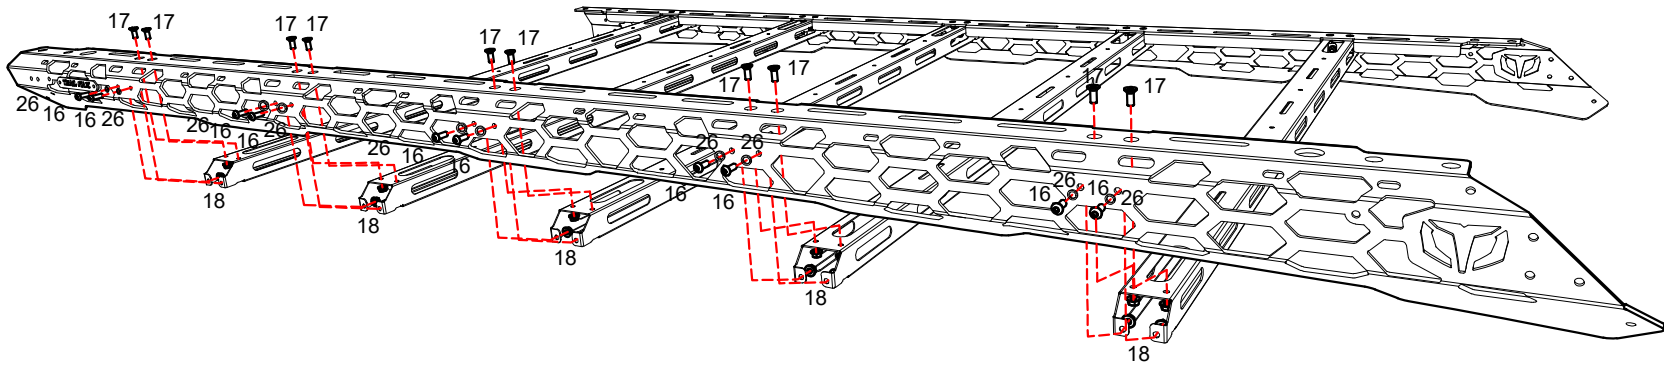

TRAIL MAX

ROOF RACK

PLATFORM #4

INNOVATION AT HEART.

103270

TRAIL MAX

ROOF RACK

TMX RR 102993 BOLT KIT			
Item N°	Part	Description	Qty
16	M6 Alen Bolt		87
26	M6 Washer		87
17	M6 x 16 Countersunk		28
18	M6 Nylook Flange nut		115

TMX RR 102993 ONE SET				
MATERIAL	THICKNESS	PART NUMBER	QUANTITY	REFERENCE
ALUMINIUM	4mm	TMX RR 001 102992	1 LH 1 RH	1
STAINLEES STEEL	1,6	TMX RR 009	3	10
MILD STEEL	1,6	TMX RR 002 BS 102993	1	3
	1,6	TMX RR 003 102992	1	4
	1,6	TMX RR 005 102992	5	5
	1,6	TMX RR 006 102992	5	6
	1,6	TMX RR 007 102993	1 LH 1 RH	7

TRAIL MAX

ROOF RACK

- 16  X 20
- 17  X 20
- 18  X 40
- 26  X 20

- 16  X 2
- 17  X 4
- 18  X 6
- 26  X 2

- 16  X 10
- 18  X 10
- 26  X 10

TRAIL MAX

ROOF RACK

OPTIONALS FITMENT INSTRUCTIONS