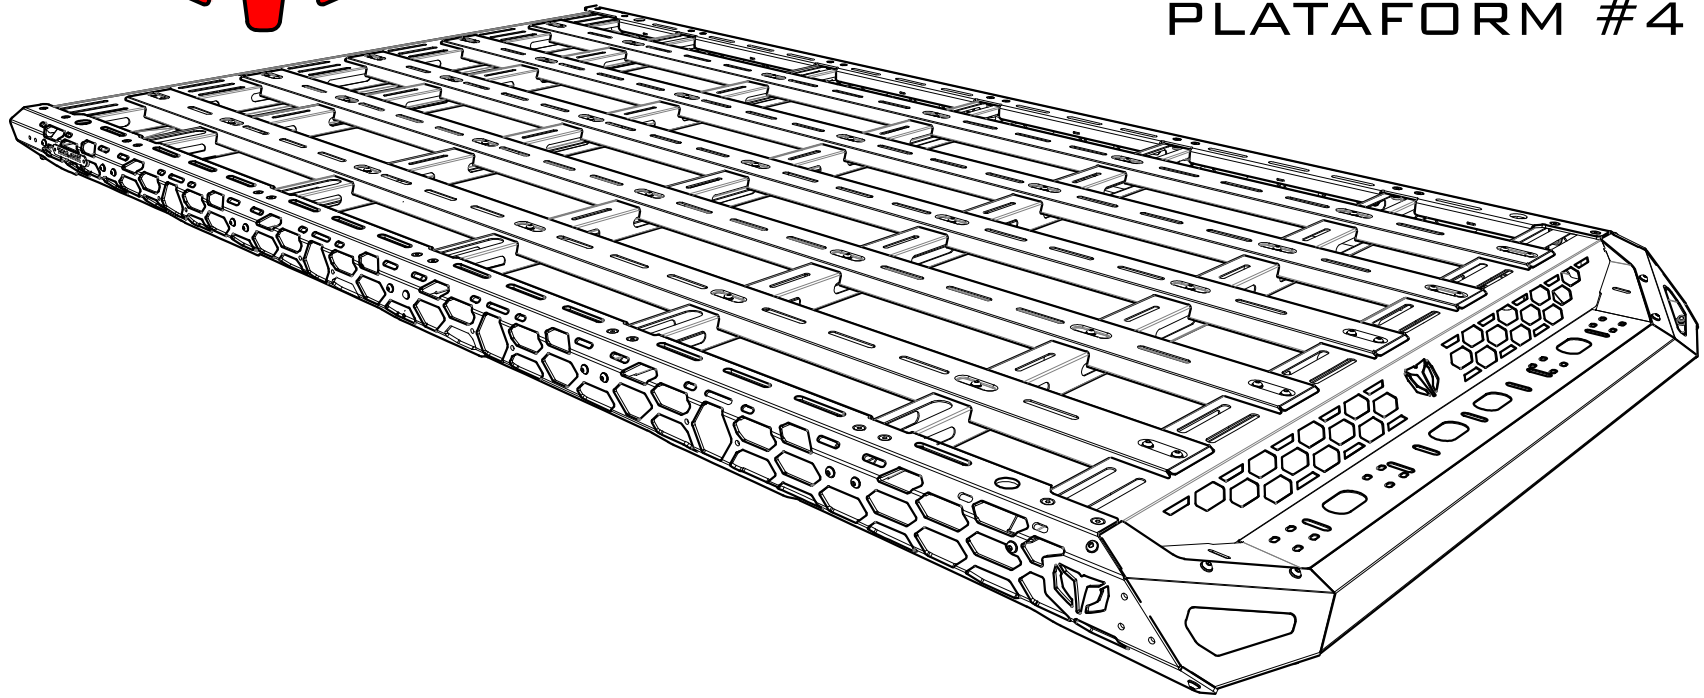

TRAIL MAX

ROOF RACK

PLATFORM #4

INNOVATION AT HEART.

103270

TRAIL MAX

ROOF RACK

TMX RR 102993 BOLT KIT			
Item N°	Part	Description	Qty
16	M6 Alen Bolt		87
26	M6 Washer		87
17	M6 x 16 Countersunk		28
18	M6 Nylook Flange nut		115

TMX RR 102993 ONE SET				
MATERIAL	THICKNESS	PART NUMBER	QUANTITY	REFERENCE
ALUMINIUM	4mm	TMX RR 001 102992	1 LH 1 RH	1
STAINLEES STEEL	1,6	TMX RR 009	3	10
MILD STEEL	1,6	TMX RR 002 BS 102993	1	3
	1,6	TMX RR 003 102992	1	4
	1,6	TMX RR 005 102992	5	5
	1,6	TMX RR 006 102992	5	6
	1,6	TMX RR 007 102993	1 LH 1 RH	7

TRAIL MAX

ROOF RACK

- 16  X 20
- 17  X 20
- 18  X 40
- 26  X 20

- 16  X 2
- 17  X 4
- 18  X 6
- 26  X 2

- 16  X 10
- 18  X 10
- 26  X 10

TRAIL MAX

ROOF RACK

OPTIONALS FITMENT INSTRUCTIONS