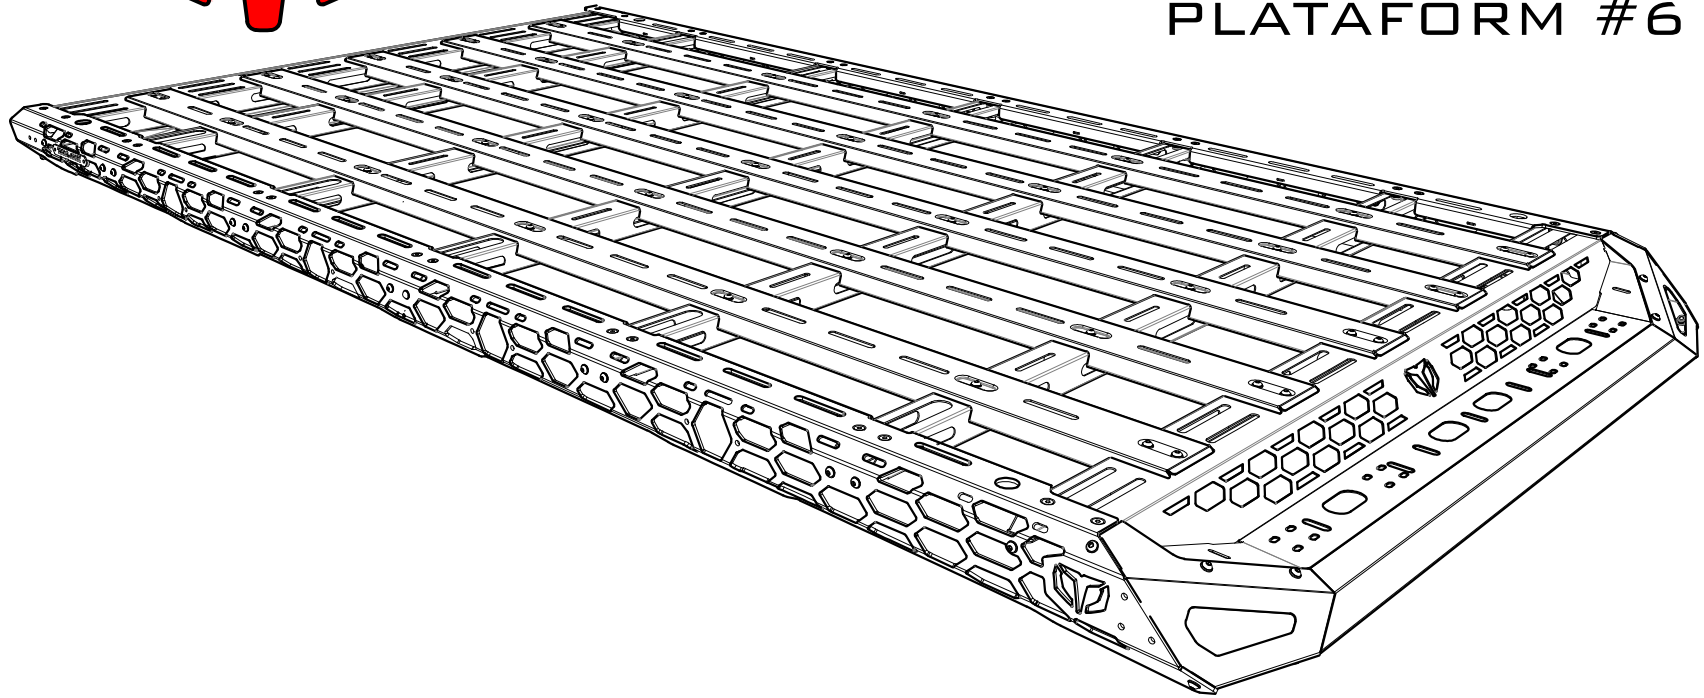

TRAIL MAX

ROOF RACK

PLATFORM #6

INNOVATION AT HEART.

103271

TRAIL MAX

ROOF RACK

TMX RR 102992 BOLT KIT			
Item N°	Part	Description	Qty
16	M6 Alen Bolt		87
26	M6 Washer		87
17	M6 x 16 Countersunk		28
18	M6 Nylook Flange nut		115

TMX RR 102992 ONE SET				
MATERIAL	THIKNESS	PART NUMBER	QUANTITY	REFERENCE
ALUMINIUM	4mm	TMX RR 001 102992	1 LH 1 RH	1
STAINLEES STEEL	1,6	TMX RR 009	3	10
MILD STEEL	1,6	TMX RR 002 BS 102992	1	3
	1,6	TMX RR 003 102992	1	4
	1,6	TMX RR 005 102992	5	5
	1,6	TMX RR 006 102992	5	6
	1,6	TMX RR 007 102992	1 LH 1 RH	7

TRAIL MAX

ROOF RACK

16		X 20
17		X 20
18		X 40
26		X 20

16		X 2
17		X 4
18		X 6
26		X 2

16		X 10
18		X 10
26		X 10

TRAIL MAX

ROOF RACK

- 16  X 4
- 17  X 4
- 18  X 8
- 26  X 4