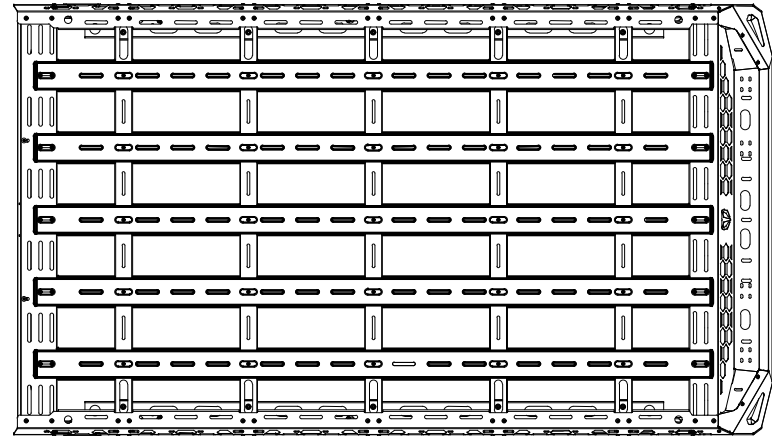

TMX RR 102992 ONE SET				
MATERIAL	THIKNESS	PART NUMBER	QUANTITY	REFERENCE
ALUMINIUM	4mm	TMX RR 001 102992	1 LH 1 RH	1
STAINLEES STEEL	1,6	TMX RR 009	3	10
MILD STEEL	1,6	TMX RR 002 BS 102992	1	3
	1,6	TMX RR 003 102992	1	4
	1,6	TMX RR 005 102992	5	5
	1,6	TMX RR 006 102992	5	6
	1,6	TMX RR 007 102992	1 LH 1 RH	7

TRAIL MAX

ROOF RACK

16		X 20
17		X 20
18		X 40
26		X 20

16		X 2
17		X 4
18		X 6
26		X 2

16		X 10
18		X 10
26		X 10

TRAIL MAX

ROOF RACK

- 16  X 4
- 17  X 4
- 18  X 8
- 26  X 4

- 16  X 45
- 18  X 45
- 26  X 45

X 5

OPTIONALS FITMENT INSTRUCTIONS

COMBAT LED BAR 32"

MX RR 01

TRAIL MAX
ROOF RACK

MX RR 014

SLIM LED BAR 10"