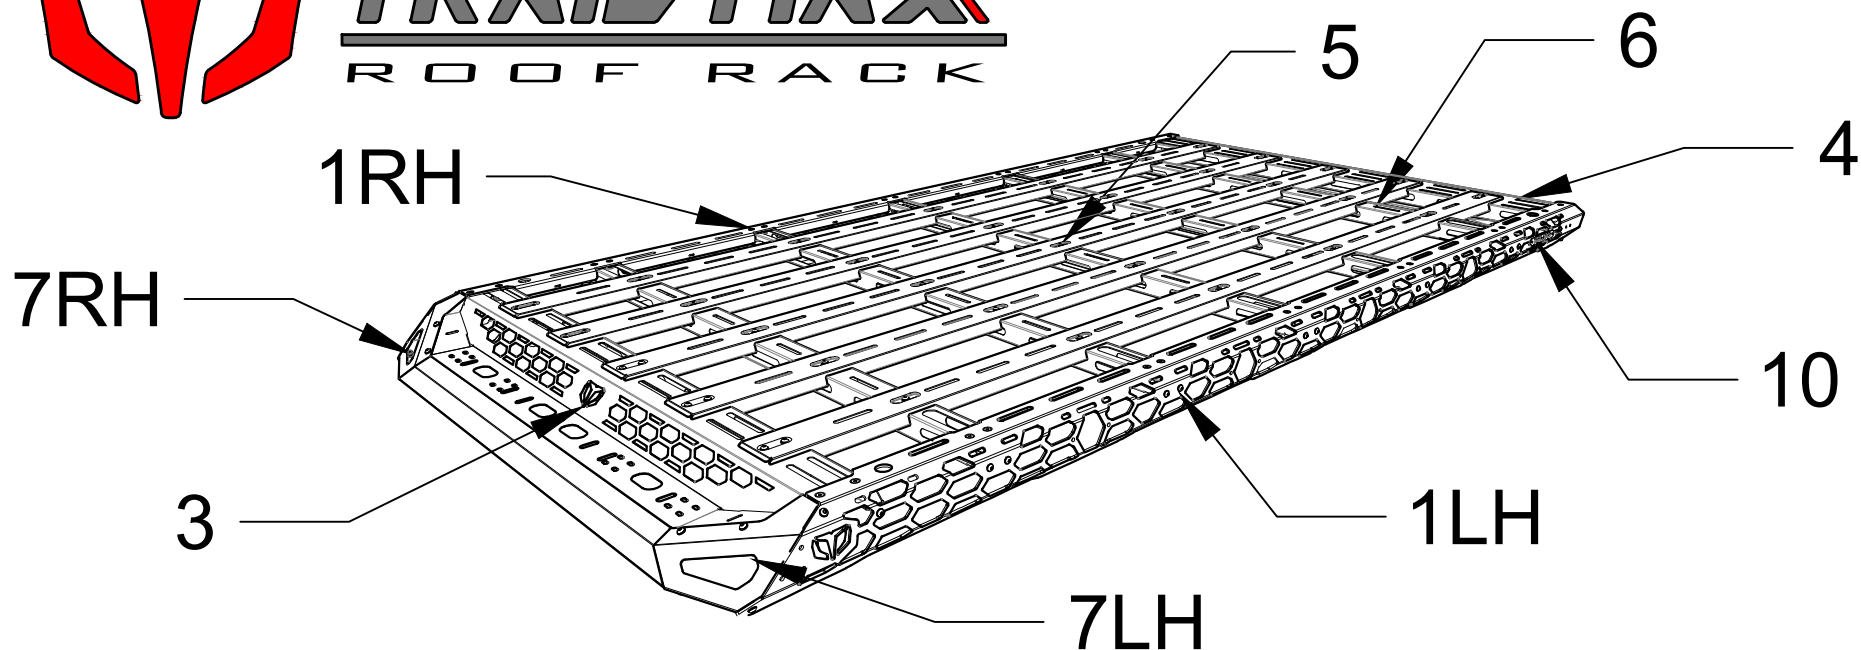

TRAIL MAX

ROOF RACK

TMX RR 102992 BOLT KIT			
Item N°	Part	Description	Qty
16	M6 Alen Bolt		87
26	M6 Washer		87
17	M6 x 16 Countersunk		28
18	M6 Nylook Flange nut		115

TMX RR 102992 ONE SET				
MATERIAL	THIKNESS	PART NUMBER	QUANTITY	REFERENCE
ALUMINIUM	4mm	TMX RR 001 102992	1 LH 1 RH	1
STAINLEES STEEL	1,6	TMX RR 009	3	10
MILD STEEL	1,6	TMX RR 002 BS 102992	1	3
	1,6	TMX RR 003 102992	1	4
	1,6	TMX RR 005 102992	5	5
	1,6	TMX RR 006 102992	5	6
	1,6	TMX RR 007 102992	1 LH 1 RH	7