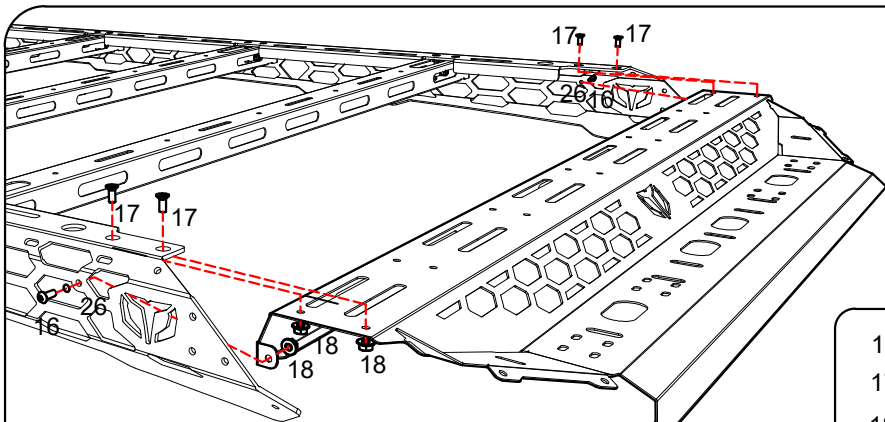

16		X 2
17		X 4
18		X 6
26		X 2