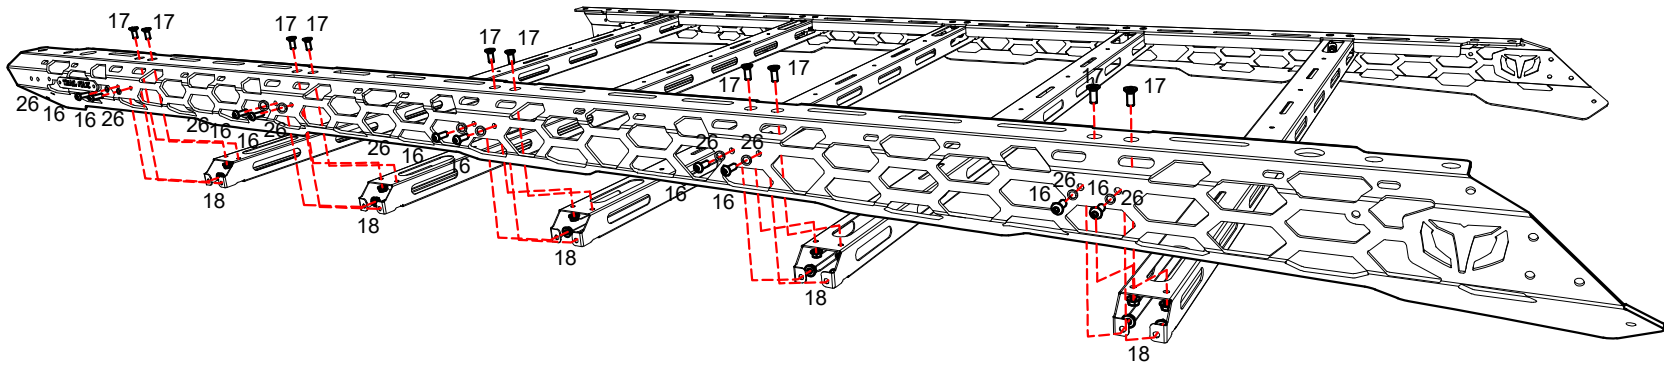

TRAIL MAX

ROOF RACK

PLATFORM #6

INNOVATION AT HEART.

103271

TRAIL MAX

ROOF RACK

TMX RR 102992 BOLT KIT			
Item N°	Part	Description	Qty
16	M6 Alen Bolt		87
26	M6 Washer		87
17	M6 x 16 Countersunk		28
18	M6 Nylook Flange nut		115

TMX RR 102992 ONE SET				
MATERIAL	THIKNESS	PART NUMBER	QUANTITY	REFERENCE
ALUMINIUM	4mm	TMX RR 001 102992	1 LH 1 RH	1
STAINLEES STEEL	1,6	TMX RR 009	3	10
MILD STEEL	1,6	TMX RR 002 BS 102992	1	3
	1,6	TMX RR 003 102992	1	4
	1,6	TMX RR 005 102992	5	5
	1,6	TMX RR 006 102992	5	6
	1,6	TMX RR 007 102992	1 LH 1 RH	7

TRAIL MAX

ROOF RACK

16		X 20
17		X 20
18		X 40
26		X 20

16		X 2
17		X 4
18		X 6
26		X 2

16		X 10
18		X 10
26		X 10

TRAIL MAX

ROOF RACK

- 16  X 4
- 17  X 4
- 18  X 8
- 26  X 4

- 16  X 45
- 18  X 45
- 26  X 45

X 5

OPTIONALS FITMENT INSTRUCTIONS

COMBAT LED BAR 32"

MX RR 01

TRAIL MAX
ROOF RACK

MX RR 014

SLIM LED BAR 10"