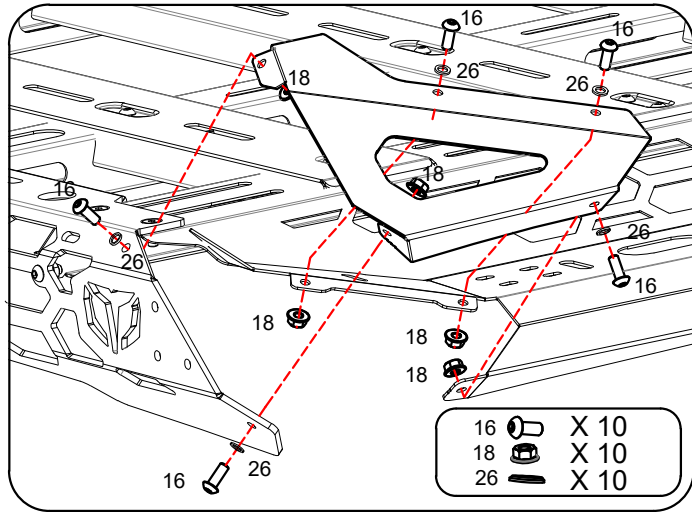

TMX RR 102992 ONE SET				
MATERIAL	THIKNESS	PART NUMBER	QUANTITY	REFERENCE
ALUMINIUM	4mm	TMX RR 001 102992	1 LH 1 RH	1
STAINLEES STEEL	1,6	TMX RR 009	3	10
MILD STEEL	1,6	TMX RR 002 BS 102992	1	3
	1,6	TMX RR 003 102992	1	4
	1,6	TMX RR 005 102992	5	5
	1,6	TMX RR 006 102992	5	6
	1,6	TMX RR 007 102992	1 LH 1 RH	7

TRAIL MAX

ROOF RACK

16		X 20
17		X 20
18		X 40
26		X 20

16		X 2
17		X 4
18		X 6
26		X 2

16		X 10
18		X 10
26		X 10

TRAIL MAX

ROOF RACK

- 16  X 4
- 17  X 4
- 18  X 8
- 26  X 4