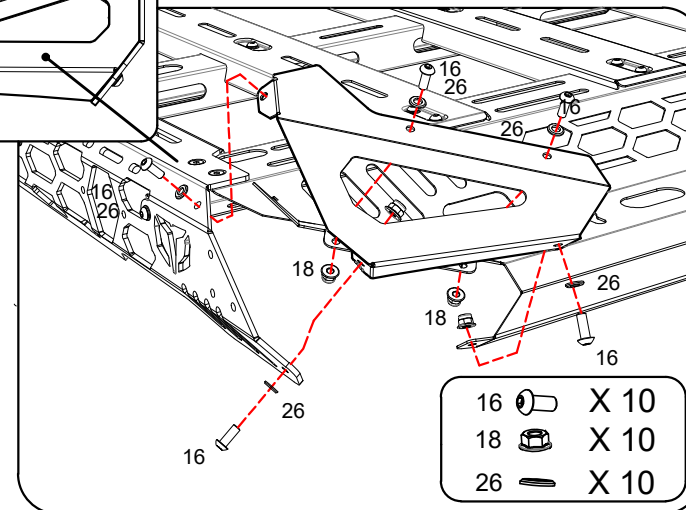

- 16 X 10
- 18 X 10
- 26 X 10