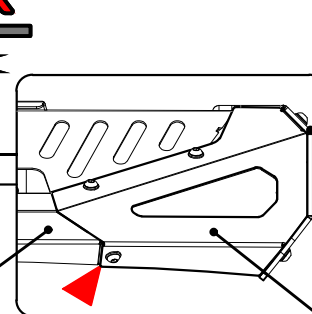

| TMX RR 103296 ONE SET | | | | |
|-----------------------|-----------|-------------------|-----------|-----------|
| MATERIAL | THICKNESS | PART NUMBER | QUANTITY | REFERENCE |
| ALUMINIUM | 4mm | TMX RR 001 103296 | 1 LH 1 RH | 1 |
| STAINLEES STEEL | 1,6 | TMX RR 009 | 3 | 9 |
| MILD STEEL | 1,6 | TMX RR 002 103296 | 1 | 2 |
| | 1,6 | TMX RR 003 103061 | 1 | 3 |
| | 1,6 | TMX RR 004 103061 | 1 | 4 |
| | 1,6 | TMX RR 005 103296 | 5 | 5 |
| | 1,6 | TMX RR 006 103061 | 3 | 6 |
| | 1,6 | TMX RR 007 103061 | 1 LH 1 RH | 7 |

TRAIL MAX

ROOF RACK

- 16  X 12
- 17  X 12
- 18  X 24
- 26  X 12

- 16  X 2
- 17  X 4
- 18  X 6
- 26  X 2

- 16  X 10
- 18  X 10
- 26  X 10

TRAIL MAX
ROOF RACK

CONTACT US: