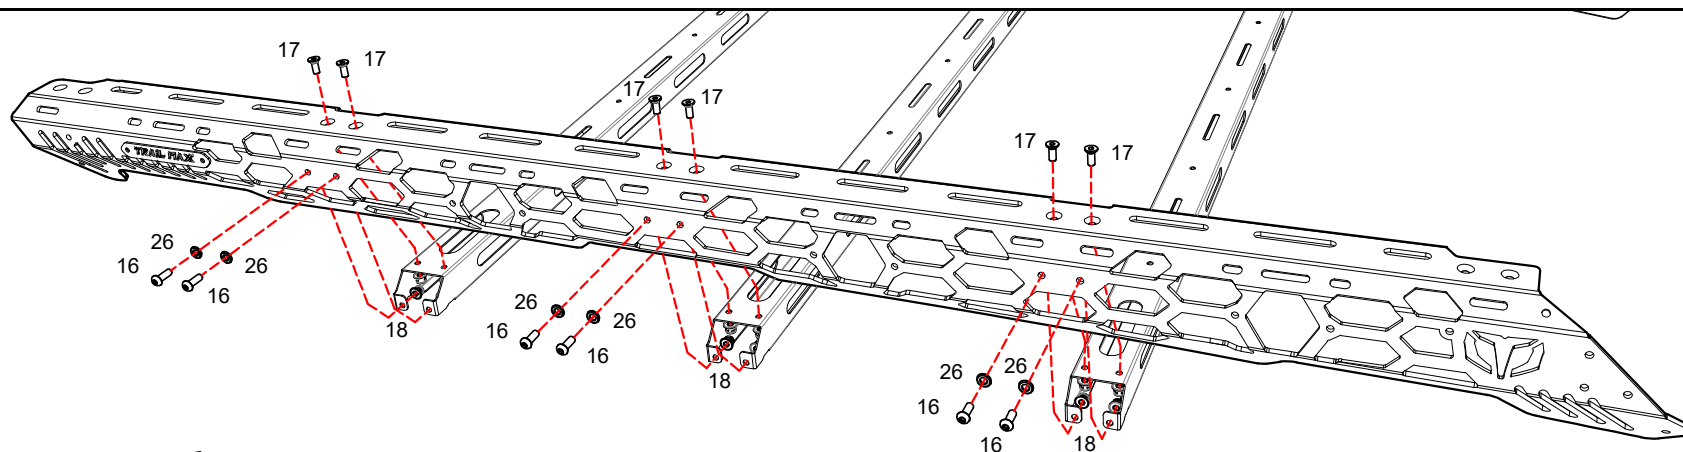

TRAIL MAX

ROOF RACK

PLATFORM #7

INNOVATION AT HEART.

103295

TRAIL MAX

ROOF RACK

| TMX RR 103296 BOLT KIT | | | |
|------------------------|----------------------|---|-----|
| Item N° | Part | Description | Qty |
| 16 | M6 Alen Bolt |  | 63 |
| 26 | M6 Washer |  | 63 |
| 17 | M6 x 16 Countersunk |  | 20 |
| 18 | M6 Nylook Flange nut |  | 83 |

| TMX RR 103296 ONE SET | | | | |
|-----------------------|-----------|-------------------|-----------|-----------|
| MATERIAL | THICKNESS | PART NUMBER | QUANTITY | REFERENCE |
| ALUMINIUM | 4mm | TMX RR 001 103296 | 1 LH 1 RH | 1 |
| STAINLEES STEEL | 1,6 | TMX RR 009 | 3 | 9 |
| MILD STEEL | 1,6 | TMX RR 002 103296 | 1 | 2 |
| | 1,6 | TMX RR 003 103061 | 1 | 3 |
| | 1,6 | TMX RR 004 103061 | 1 | 4 |
| | 1,6 | TMX RR 005 103296 | 5 | 5 |
| | 1,6 | TMX RR 006 103061 | 3 | 6 |
| | 1,6 | TMX RR 007 103061 | 1 LH 1 RH | 7 |

TRAIL MAX

ROOF RACK

- 16  X 12
- 17  X 12
- 18  X 24
- 26  X 12

- 16  X 2
- 17  X 4
- 18  X 6
- 26  X 2

- 16  X 10
- 18  X 10
- 26  X 10

TRAIL MAX
ROOF RACK

CONTACT US: