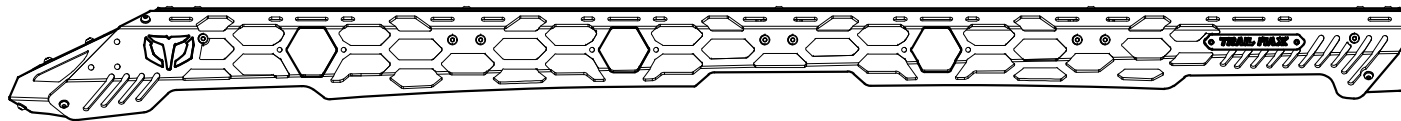

TRAIL MAX

ROOF RACK

PLATFORM #7

INNOVATION AT HEART.

103295

TRAIL MAX

ROOF RACK

| TMX RR 103296 BOLT KIT | | | |
|------------------------|----------------------|---|-----|
| Item N° | Part | Description | Qty |
| 16 | M6 Alen Bolt |  | 63 |
| 26 | M6 Washer |  | 63 |
| 17 | M6 x 16 Countersunk |  | 20 |
| 18 | M6 Nylook Flange nut |  | 83 |

| TMX RR 103296 ONE SET | | | | |
|-----------------------|-----------|-------------------|-----------|-----------|
| MATERIAL | THICKNESS | PART NUMBER | QUANTITY | REFERENCE |
| ALUMINIUM | 4mm | TMX RR 001 103296 | 1 LH 1 RH | 1 |
| STAINLEES STEEL | 1,6 | TMX RR 009 | 3 | 9 |
| MILD STEEL | 1,6 | TMX RR 002 103296 | 1 | 2 |
| | 1,6 | TMX RR 003 103061 | 1 | 3 |
| | 1,6 | TMX RR 004 103061 | 1 | 4 |
| | 1,6 | TMX RR 005 103296 | 5 | 5 |
| | 1,6 | TMX RR 006 103061 | 3 | 6 |
| | 1,6 | TMX RR 007 103061 | 1 LH 1 RH | 7 |