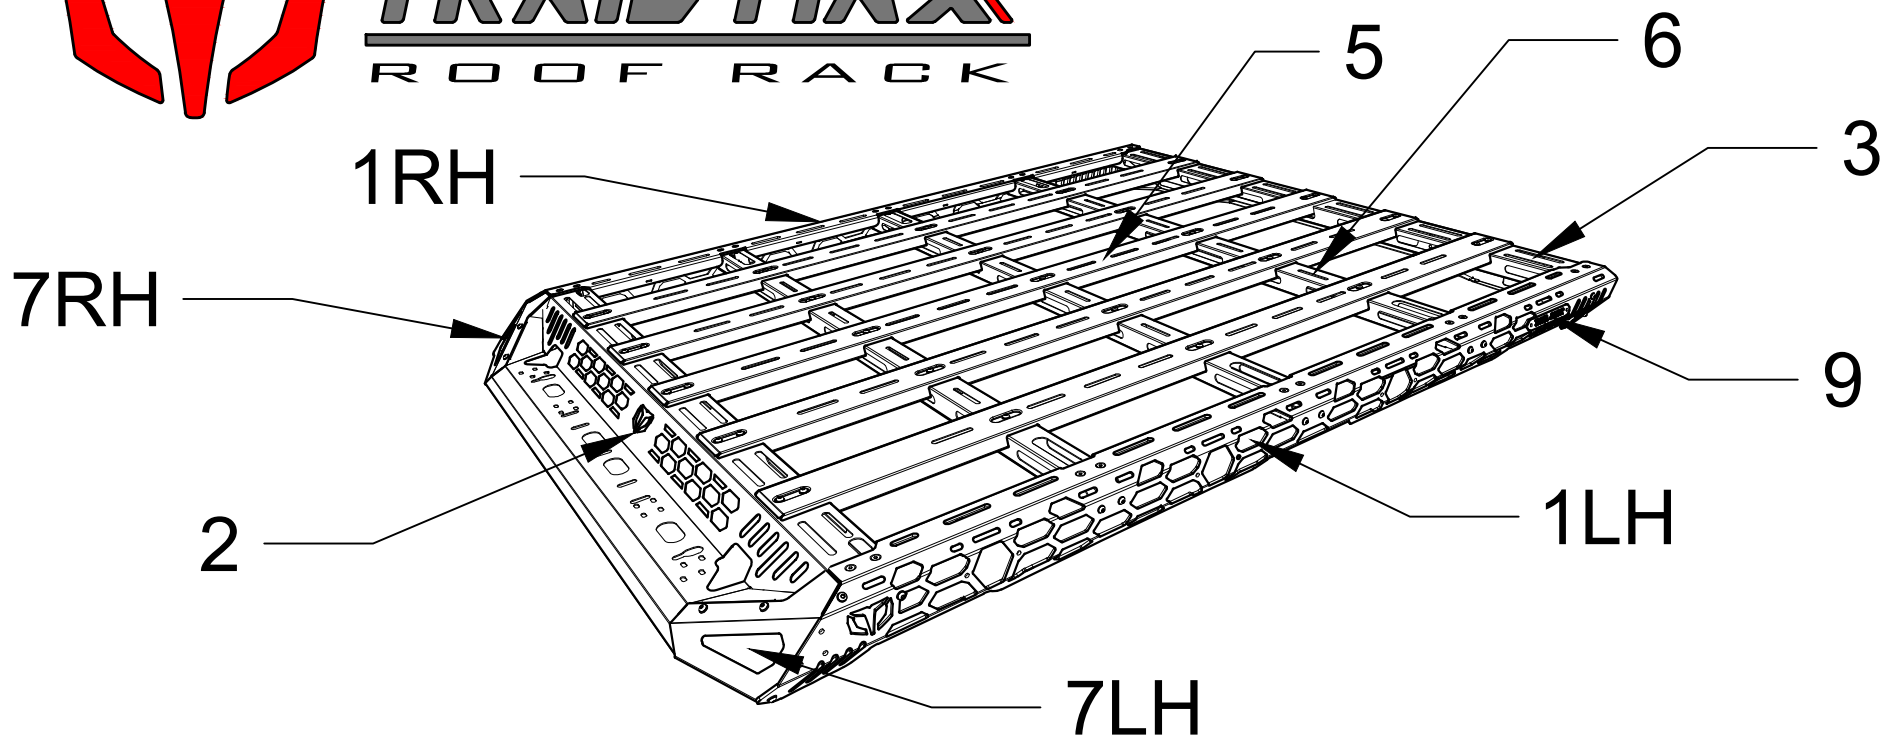

TRAIL MAX

ROOF RACK

PLATFORM #7

INNOVATION AT HEART.

103295

TRAIL MAX

ROOF RACK

| TMX RR 103296 BOLT KIT | | | |
|------------------------|----------------------|---|-----|
| Item N° | Part | Description | Qty |
| 16 | M6 Alen Bolt |  | 63 |
| 26 | M6 Washer |  | 63 |
| 17 | M6 x 16 Countersunk |  | 20 |
| 18 | M6 Nylook Flange nut |  | 83 |

| TMX RR 103296 ONE SET | | | | |
|-----------------------|-----------|-------------------|-----------|-----------|
| MATERIAL | THICKNESS | PART NUMBER | QUANTITY | REFERENCE |
| ALUMINIUM | 4mm | TMX RR 001 103296 | 1 LH 1 RH | 1 |
| STAINLEES STEEL | 1,6 | TMX RR 009 | 3 | 9 |
| MILD STEEL | 1,6 | TMX RR 002 103296 | 1 | 2 |
| | 1,6 | TMX RR 003 103061 | 1 | 3 |
| | 1,6 | TMX RR 004 103061 | 1 | 4 |
| | 1,6 | TMX RR 005 103296 | 5 | 5 |
| | 1,6 | TMX RR 006 103061 | 3 | 6 |
| | 1,6 | TMX RR 007 103061 | 1 LH 1 RH | 7 |

TRAIL MAX

ROOF RACK

- 16  X 12
- 17  X 12
- 18  X 24
- 26  X 12

- 16  X 2
- 17  X 4
- 18  X 6
- 26  X 2

- 16  X 10
- 18  X 10
- 26  X 10

TRAIL MAX
ROOF RACK

CONTACT US: