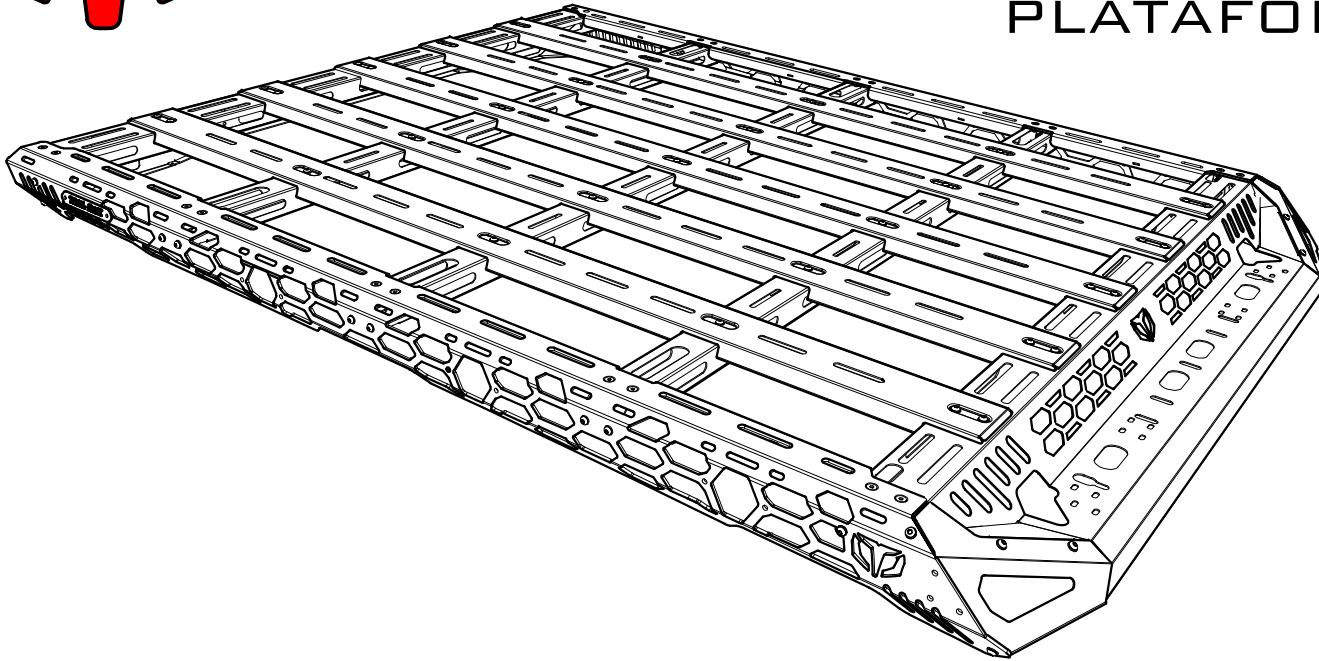

TRAIL MAX

ROOF RACK

PLATFORM #7

INNOVATION AT HEART.

103295

TRAIL MAX

ROOF RACK

| TMX RR 103296 BOLT KIT | | | |
|------------------------|----------------------|---|-----|
| Item N° | Part | Description | Qty |
| 16 | M6 Alen Bolt |  | 63 |
| 26 | M6 Washer |  | 63 |
| 17 | M6 x 16 Countersunk |  | 20 |
| 18 | M6 Nylook Flange nut |  | 83 |

| TMX RR 103296 ONE SET | | | | |
|-----------------------|-----------|-------------------|-----------|-----------|
| MATERIAL | THICKNESS | PART NUMBER | QUANTITY | REFERENCE |
| ALUMINIUM | 4mm | TMX RR 001 103296 | 1 LH 1 RH | 1 |
| STAINLEES STEEL | 1,6 | TMX RR 009 | 3 | 9 |
| MILD STEEL | 1,6 | TMX RR 002 103296 | 1 | 2 |
| | 1,6 | TMX RR 003 103061 | 1 | 3 |
| | 1,6 | TMX RR 004 103061 | 1 | 4 |
| | 1,6 | TMX RR 005 103296 | 5 | 5 |
| | 1,6 | TMX RR 006 103061 | 3 | 6 |
| | 1,6 | TMX RR 007 103061 | 1 LH 1 RH | 7 |

TRAIL MAX

ROOF RACK

- 16  X 12
- 17  X 12
- 18  X 24
- 26  X 12

- 16  X 2
- 17  X 4
- 18  X 6
- 26  X 2

- 16  X 10
- 18  X 10
- 26  X 10

TRAIL MAX
ROOF RACK

CONTACT US: