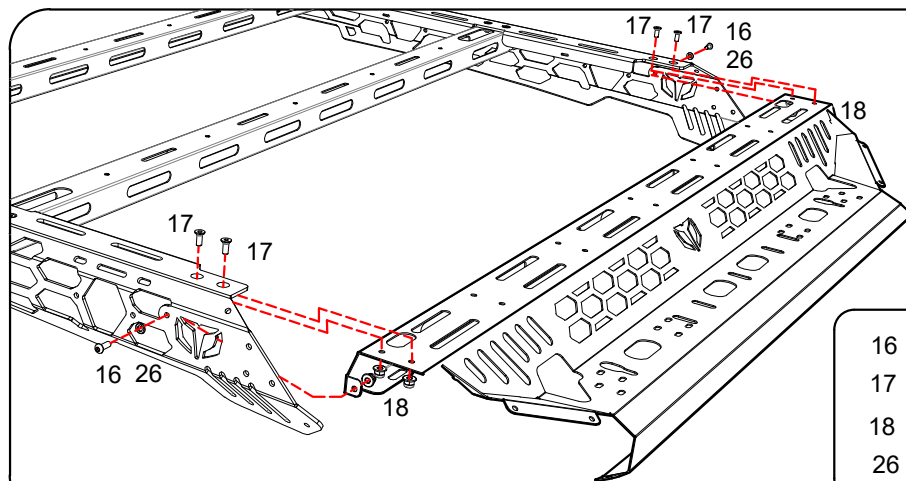

- 16 X 2
- 17 X 4
- 18 X 6
- 26 X 2