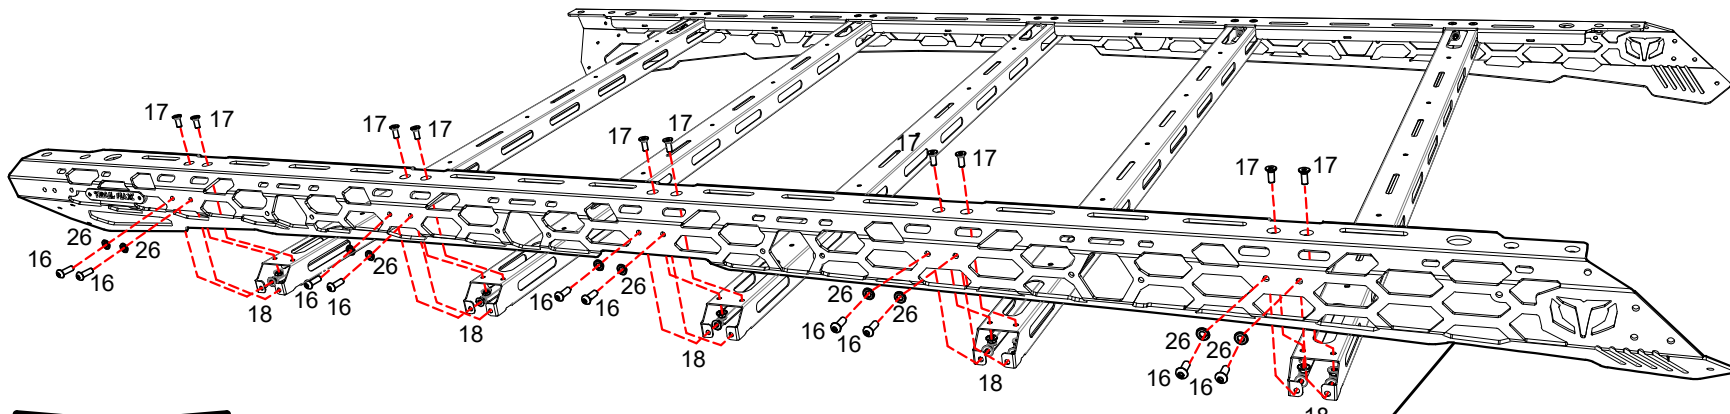

**TRAIL MAX**

**ROOF RACK**

**PLATFORM #8**

**INNOVATION AT HEART.**

103298

# TRAIL MAX

ROOF RACK

TMX RR 103297 BOLT KIT			
Item N°	Part	Description	Qty
16	M6 Alen Bolt		87
26	M6 Washer		87
17	M6 x 16 Countersunk		28
18	M6 Nylook Flange nut		115

TMX RR 103297 ONE SET				
MATERIAL	THICKNESS	PART NUMBER	QUANTITY	REFERENCE
ALUMINIUM	4mm	TMX RR 001 103297	1 LH 1 RH	1
STAINLEES STEEL	1,6	TMX RR 009	3	9
MILD STEEL	1,6	TMX RR 002 102993	1	2
	1,6	TMX RR 003 103297	1	3
	1,6	TMX RR 004 103297	1	4
	1,6	TMX RR 005 102992	5	5
	1,6	TMX RR 006 102992	5	6
	1,6	TMX RR 007 102993	1 LH 1 RH	7

## ROOF RACK

- 16  X 20
- 17  X 20
- 18  X 40
- 26  X 20

- 16  X 2
- 17  X 4
- 18  X 6
- 26  X 2

- 16  X 10
- 18  X 10
- 26  X 10