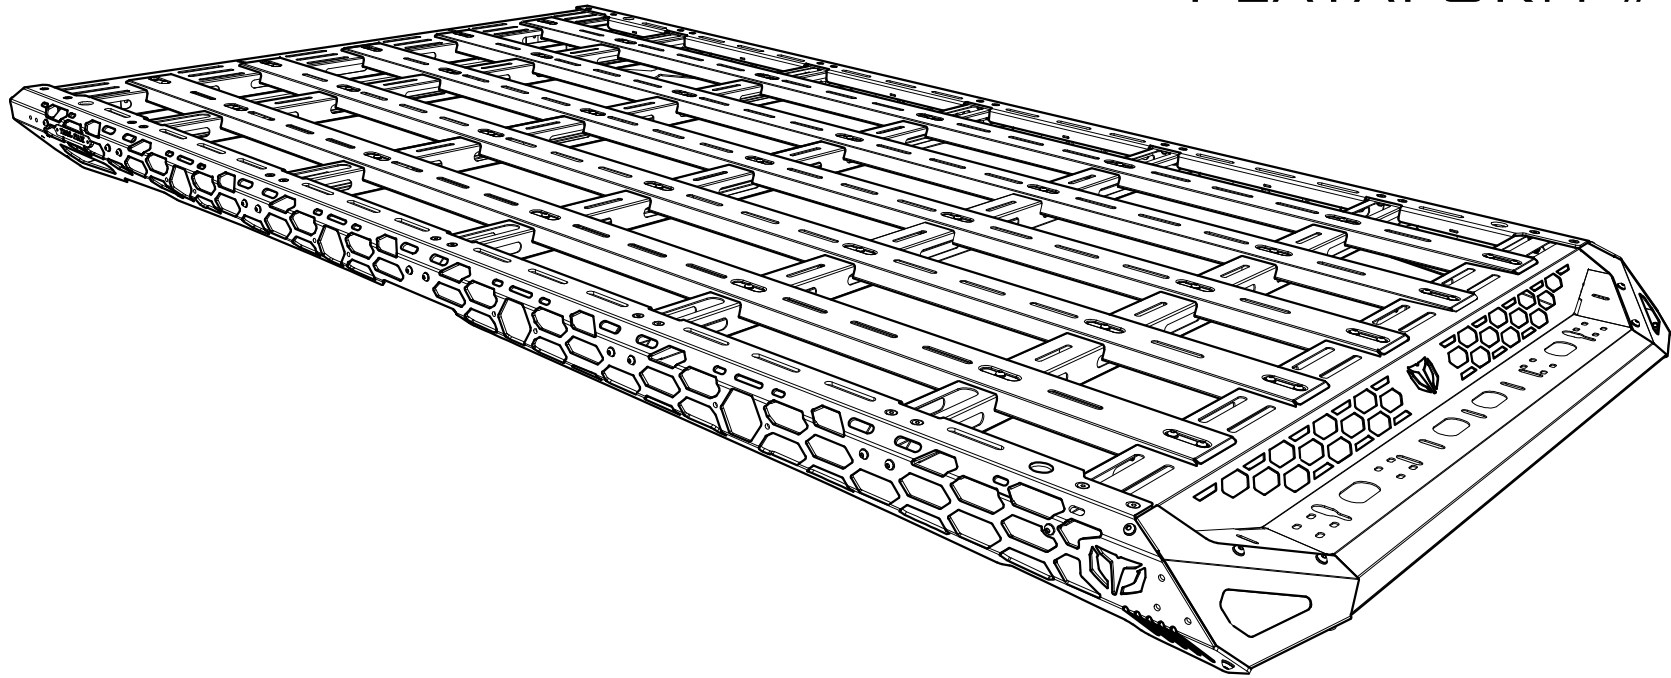

**TRAIL MAX**

**ROOF RACK**

**PLATFORM #8**

**INNOVATION AT HEART.**

103298

# TRAIL MAX

ROOF RACK

TMX RR 103297 BOLT KIT			
Item N°	Part	Description	Qty
16	M6 Alen Bolt		87
26	M6 Washer		87
17	M6 x 16 Countersunk		28
18	M6 Nylook Flange nut		115

TMX RR 103297 ONE SET				
MATERIAL	THICKNESS	PART NUMBER	QUANTITY	REFERENCE
ALUMINIUM	4mm	TMX RR 001 103297	1 LH 1 RH	1
STAINLEES STEEL	1,6	TMX RR 009	3	9
MILD STEEL	1,6	TMX RR 002 102993	1	2
	1,6	TMX RR 003 103297	1	3
	1,6	TMX RR 004 103297	1	4
	1,6	TMX RR 005 102992	5	5
	1,6	TMX RR 006 102992	5	6
	1,6	TMX RR 007 102993	1 LH 1 RH	7

# TRAIL MAX

## ROOF RACK

- 16  X 20
- 17  X 20
- 18  X 40
- 26  X 20

- 16  X 2
- 17  X 4
- 18  X 6
- 26  X 2

- 16  X 10
- 18  X 10
- 26  X 10