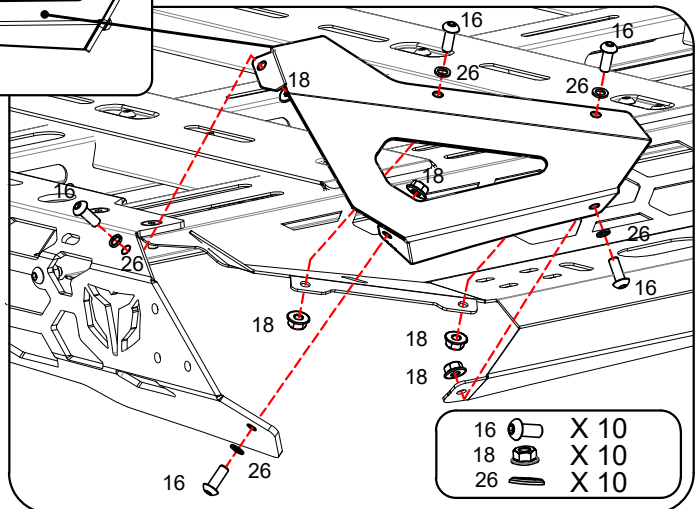

# TRAIL MAX

ROOF RACK

TMX RR 103297 BOLT KIT			
Item N°	Part	Description	Qty
16	M6 Alen Bolt		87
26	M6 Washer		87
17	M6 x 16 Countersunk		28
18	M6 Nylook Flange nut		115

TMX RR 103297 ONE SET				
MATERIAL	THICKNESS	PART NUMBER	QUANTITY	REFERENCE
ALUMINIUM	4mm	TMX RR 001 103297	1 LH 1 RH	1
STAINLEES STEEL	1,6	TMX RR 009	3	9
MILD STEEL	1,6	TMX RR 002 102993	1	2
	1,6	TMX RR 003 103297	1	3
	1,6	TMX RR 004 103297	1	4
	1,6	TMX RR 005 102992	5	5
	1,6	TMX RR 006 102992	5	6
	1,6	TMX RR 007 102993	1 LH 1 RH	7

## ROOF RACK

- 16  X 20
- 17  X 20
- 18  X 40
- 26  X 20

- 16  X 2
- 17  X 4
- 18  X 6
- 26  X 2

- 16  X 10
- 18  X 10
- 26  X 10