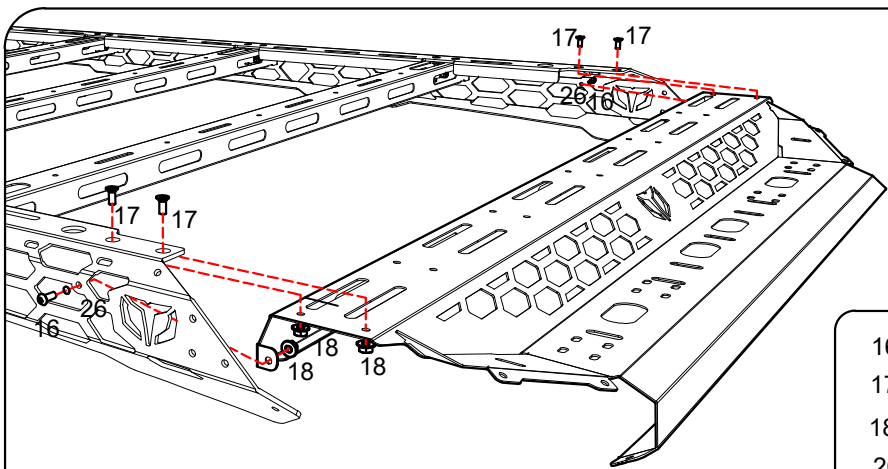

TRAIL MAX

ROOF RACK

- 16 X 20
- 17 X 20
- 18 X 40
- 26 X 20

- 16 X 2
- 17 X 4
- 18 X 6
- 26 X 2