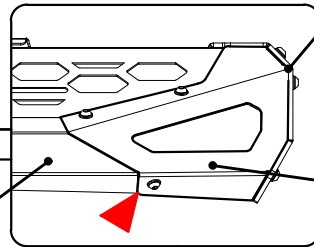

# TRAIL MAX

ROOF RACK

TMX RR 103297 BOLT KIT			
Item N°	Part	Description	Qty
16	M6 Alen Bolt		87
26	M6 Washer		87
17	M6 x 16 Countersunk		28
18	M6 Nylook Flange nut		115

TMX RR 103297 ONE SET				
MATERIAL	THICKNESS	PART NUMBER	QUANTITY	REFERENCE
ALUMINIUM	4mm	TMX RR 001 103297	1 LH 1 RH	1
STAINLEES STEEL	1,6	TMX RR 009	3	9
MILD STEEL	1,6	TMX RR 002 102993	1	2
	1,6	TMX RR 003 103297	1	3
	1,6	TMX RR 004 103297	1	4
	1,6	TMX RR 005 102992	5	5
	1,6	TMX RR 006 102992	5	6
	1,6	TMX RR 007 102993	1 LH 1 RH	7

## ROOF RACK

- 16  X 20
- 17  X 20
- 18  X 40
- 26  X 20

- 16  X 2
- 17  X 4
- 18  X 6
- 26  X 2

- 16  X 10
- 18  X 10
- 26  X 10