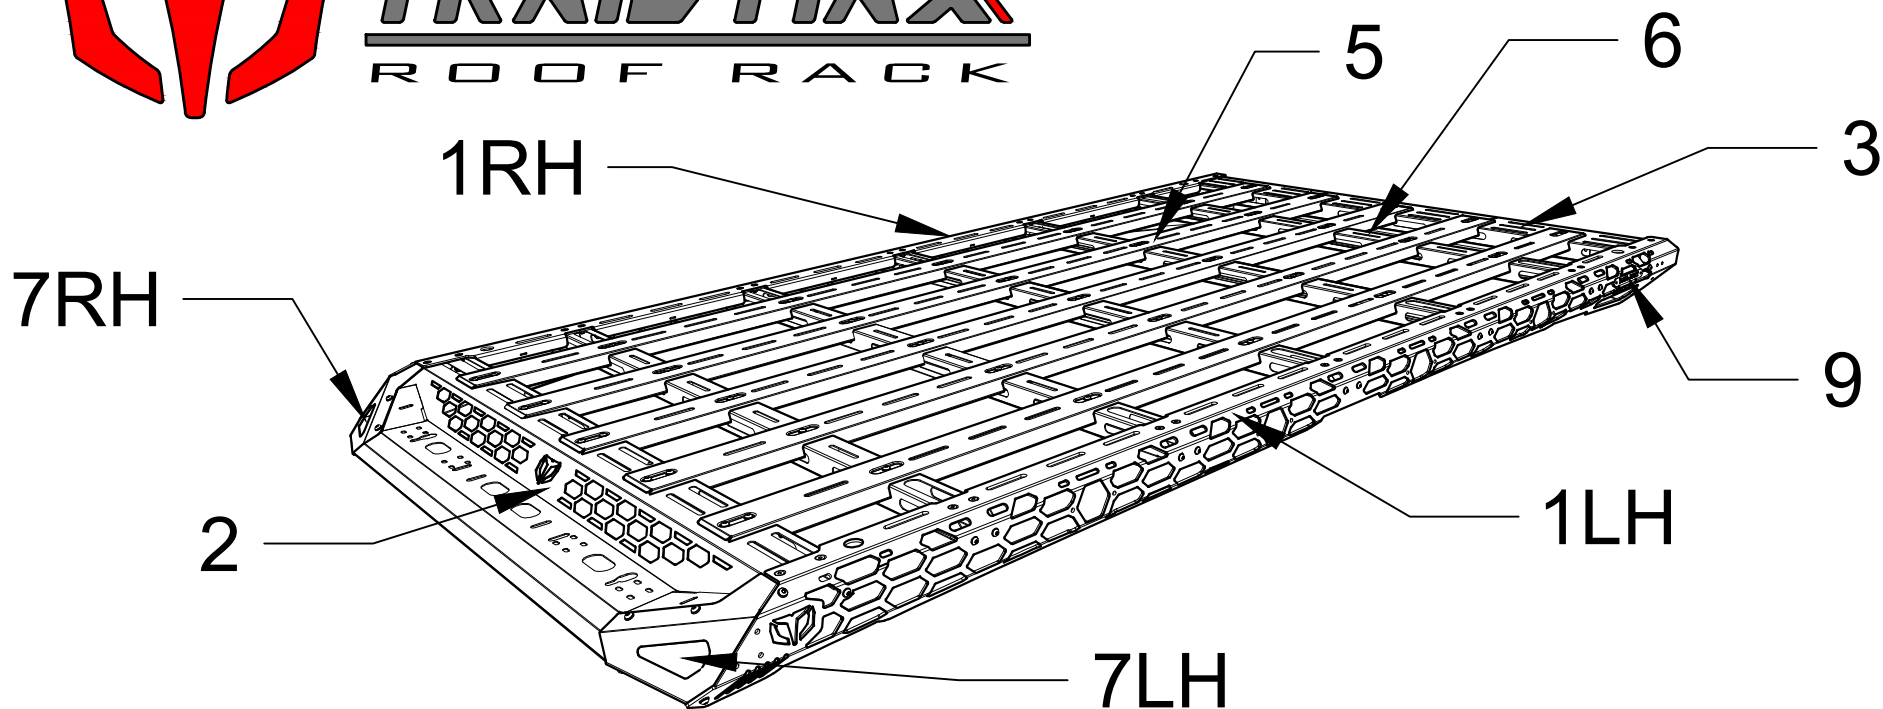

**TRAIL MAX**

**ROOF RACK**

**PLATFORM #8**

**INNOVATION AT HEART.**

103298

# TRAIL MAX

ROOF RACK

TMX RR 103297 BOLT KIT			
Item N°	Part	Description	Qty
16	M6 Alen Bolt		87
26	M6 Washer		87
17	M6 x 16 Countersunk		28
18	M6 Nylook Flange nut		115

TMX RR 103297 ONE SET				
MATERIAL	THICKNESS	PART NUMBER	QUANTITY	REFERENCE
ALUMINIUM	4mm	TMX RR 001 103297	1 LH 1 RH	1
STAINLEES STEEL	1,6	TMX RR 009	3	9
MILD STEEL	1,6	TMX RR 002 102993	1	2
	1,6	TMX RR 003 103297	1	3
	1,6	TMX RR 004 103297	1	4
	1,6	TMX RR 005 102992	5	5
	1,6	TMX RR 006 102992	5	6
	1,6	TMX RR 007 102993	1 LH 1 RH	7

## ROOF RACK

- 16  X 20
- 17  X 20
- 18  X 40
- 26  X 20

- 16  X 2
- 17  X 4
- 18  X 6
- 26  X 2

- 16  X 10
- 18  X 10
- 26  X 10