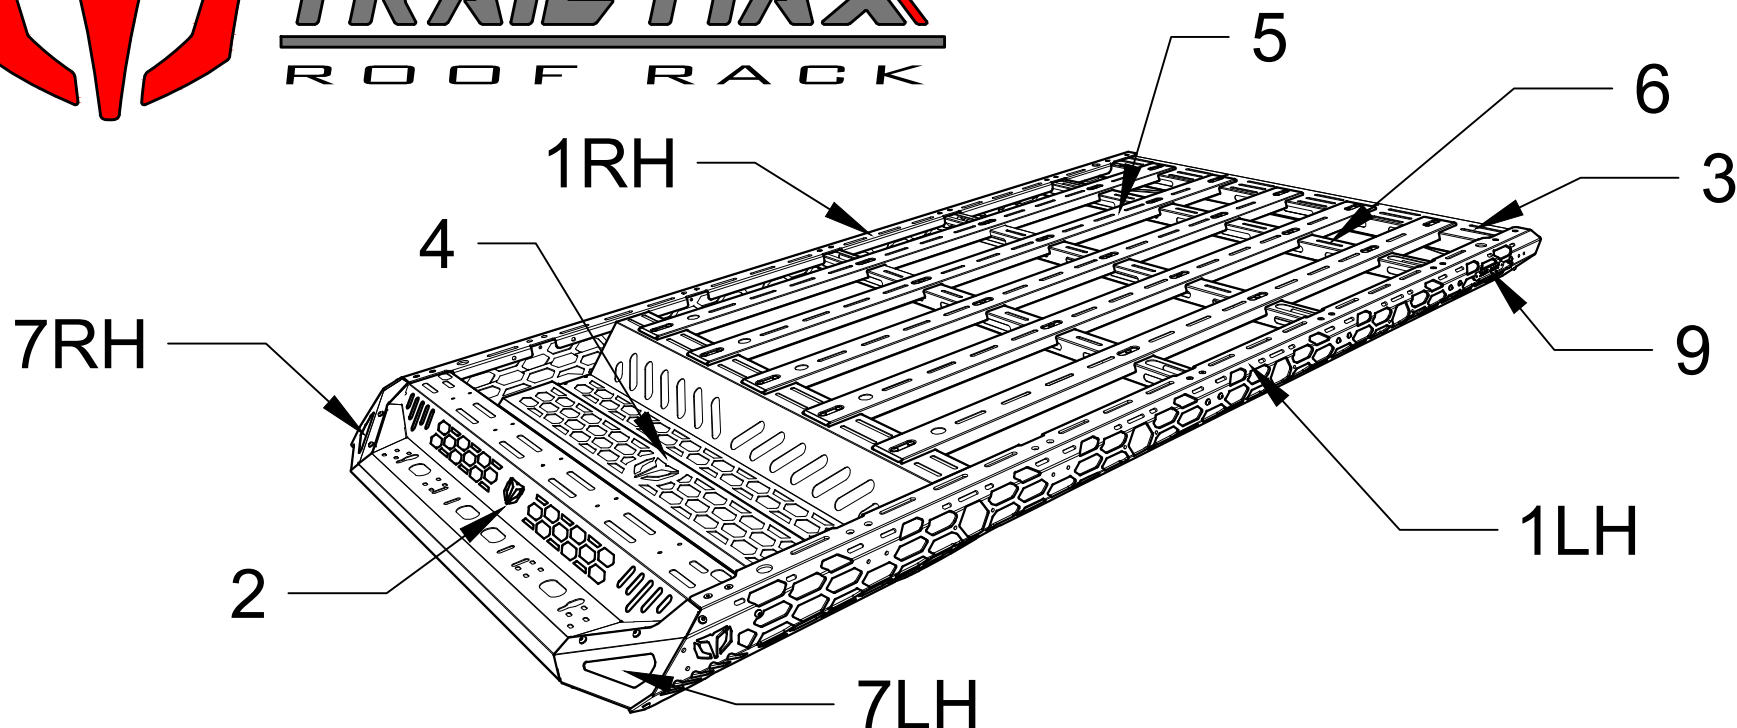

TRAIL MAX

ROOF RACK

PLATFORM # 9

INNOVATION AT HEART.

103606

TRAIL MAX

ROOF RACK

TMX RR 103605 BOLT KIT			
Item N°	Part	Description	Qty
16	M6 Alen Bolt		83
26	M6 Washer		83
17	M6 x 16 Countersunk		20
18	M6 Nylook Flange nut		103
19	M8 X 25 Alen Cap		2
33	M8 Washer		2
32	M8 Nylook Flange nut		2

TMX RR 103605 ONE SET				
MATERIAL	THICKNESS	PART NUMBER	QUANTITY	REFERENCE
ALUMINIUM	4mm	TMX RR 001 103605	1 LH 1 RH	1
STAINLEES STEEL	1,6	TMX RR 009	3	9
MILD STEEL	1,6	TMX RR 002 103605	1	2
	1,6	TMX RR 003 103605	1	3
	1,6	TMX RR 005 103605	5	5
	1,6	TMX RR 006 103605	3	6
	1,6	TMX RR 006 103605 B	1	4
	1,6	TMX RR 007 103605	1 LH 1 RH	7

TRAIL MAX

ROOF RACK

16		X 12
17		X 12
18		X 24
26		X 12

16		X 2
17		X 4
18		X 6
26		X 2

16		X 10
18		X 10
26		X 10

TRAIL MAX

ROOF RACK

- 16  X 4
- 17  X 4
- 18  X 8
- 26  X 4

- 16  X 4
- 19  X 2
- 18  X 4
- 26  X 4
- 32  X 2
- 33  X 2

- 16  X 16
- 18  X 16
- 26  X 16

- 16  X 35
- 18  X 35
- 26  X 35

X 5

TRAIL MAX
ROOF RACK

CONTACT US: