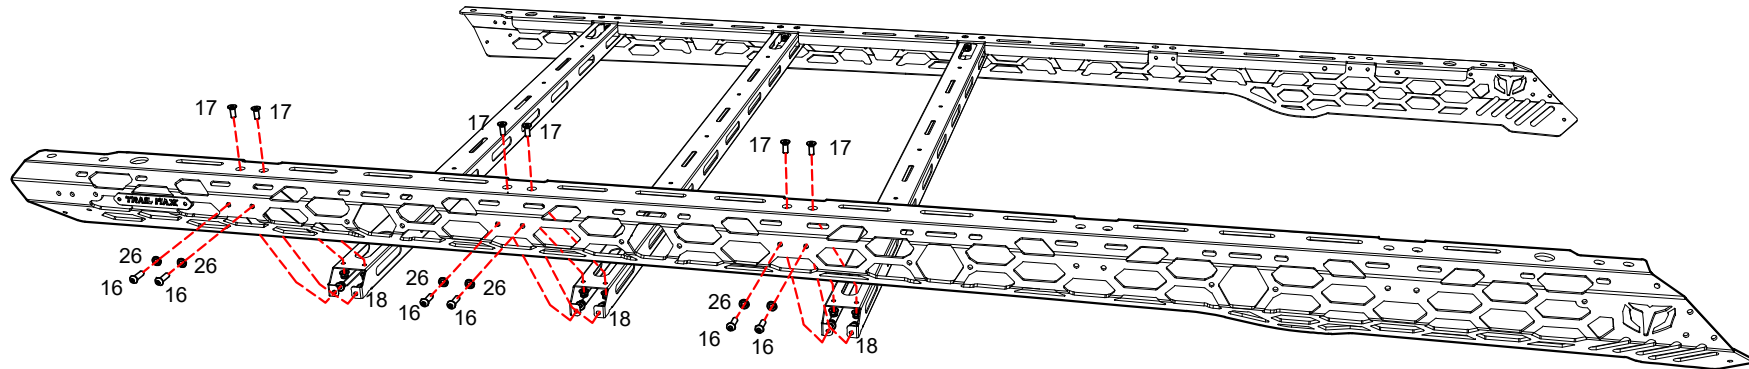

TRAIL MAX

ROOF RACK

PLATFORM # 9

INNOVATION AT HEART.

103606

TRAIL MAX

ROOF RACK

TMX RR 103605 BOLT KIT			
Item N°	Part	Description	Qty
16	M6 Alen Bolt		83
26	M6 Washer		83
17	M6 x 16 Countersunk		20
18	M6 Nylook Flange nut		103
19	M8 X 25 Alen Cap		2
33	M8 Washer		2
32	M8 Nylook Flange nut		2

TMX RR 103605 ONE SET				
MATERIAL	THICKNESS	PART NUMBER	QUANTITY	REFERENCE
ALUMINIUM	4mm	TMX RR 001 103605	1 LH 1 RH	1
STAINLEES STEEL	1,6	TMX RR 009	3	9
MILD STEEL	1,6	TMX RR 002 103605	1	2
	1,6	TMX RR 003 103605	1	3
	1,6	TMX RR 005 103605	5	5
	1,6	TMX RR 006 103605	3	6
	1,6	TMX RR 006 103605 B	1	4
	1,6	TMX RR 007 103605	1 LH 1 RH	7

TRAIL MAX

ROOF RACK

16		X 12
17		X 12
18		X 24
26		X 12

16		X 2
17		X 4
18		X 6
26		X 2

16		X 10
18		X 10
26		X 10

TRAIL MAX

ROOF RACK

- 16  X 4
- 17  X 4
- 18  X 8
- 26  X 4

- 16  X 4
- 19  X 2
- 18  X 4
- 26  X 4
- 32  X 2
- 33  X 2

- 16  X 16
- 18  X 16
- 26  X 16

- 16  X 35
- 18  X 35
- 26  X 35

X 5

TRAIL MAX
ROOF RACK

CONTACT US: