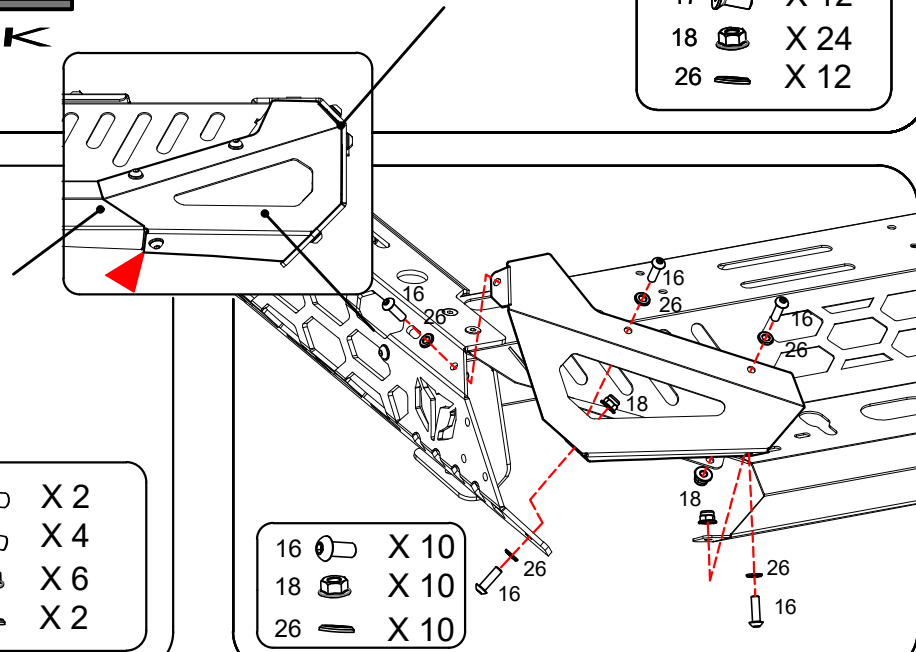

TMX RR 103605 ONE SET				
MATERIAL	THICKNESS	PART NUMBER	QUANTITY	REFERENCE
ALUMINIUM	4mm	TMX RR 001 103605	1 LH 1 RH	1
STAINLEES STEEL	1,6	TMX RR 009	3	9
MILD STEEL	1,6	TMX RR 002 103605	1	2
	1,6	TMX RR 003 103605	1	3
	1,6	TMX RR 005 103605	5	5
	1,6	TMX RR 006 103605	3	6
	1,6	TMX RR 006 103605 B	1	4
	1,6	TMX RR 007 103605	1 LH 1 RH	7

TRAIL MAX

ROOF RACK

16		X 12
17		X 12
18		X 24
26		X 12

16		X 2
17		X 4
18		X 6
26		X 2

16		X 10
18		X 10
26		X 10

TRAIL MAX

ROOF RACK

- 16  X 4
- 17  X 4
- 18  X 8
- 26  X 4