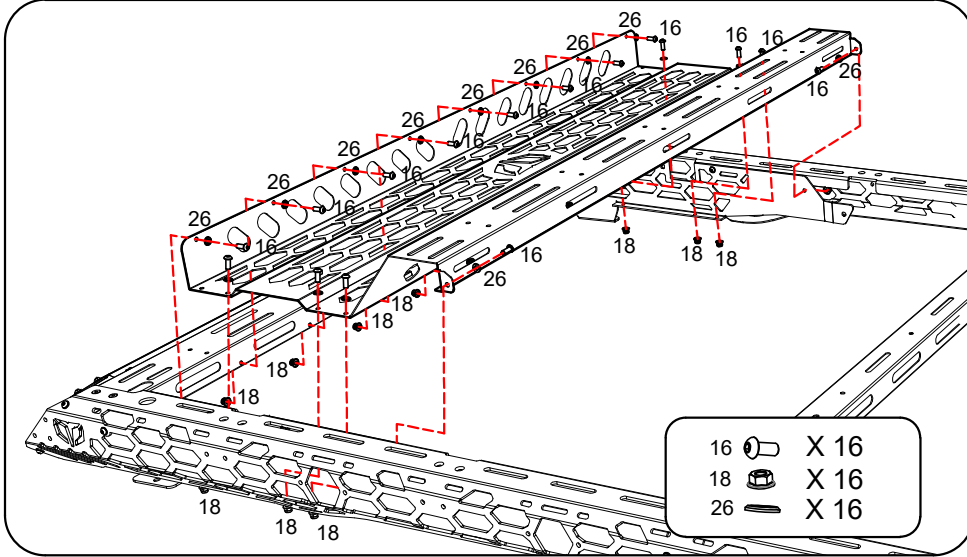

TRAIL MAX

ROOF RACK

16		X 12
17		X 12
18		X 24
26		X 12

16		X 2
17		X 4
18		X 6
26		X 2

16		X 10
18		X 10
26		X 10

TRAIL MAX

ROOF RACK

- 16  X 4
- 17  X 4
- 18  X 8
- 26  X 4

- 16  X 4
- 19  X 2
- 18  X 4
- 26  X 4
- 32  X 2
- 33  X 2

- 16  X 16
- 18  X 16
- 26  X 16

- 16  X 35
- 18  X 35
- 26  X 35

X 5

TRAIL MAX
ROOF RACK

CONTACT US: