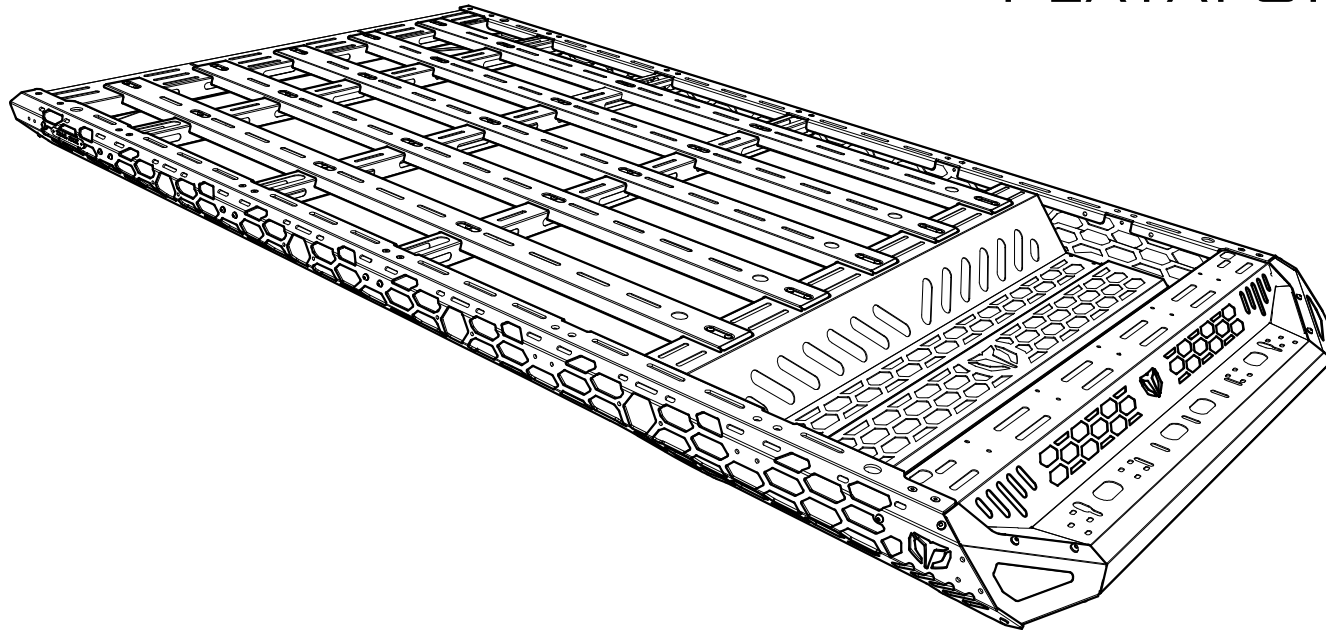

TRAIL MAX

ROOF RACK

PLATFORM # 9

INNOVATION AT HEART.

103606

TRAIL MAX

ROOF RACK

TMX RR 103605 BOLT KIT			
Item N°	Part	Description	Qty
16	M6 Alen Bolt		83
26	M6 Washer		83
17	M6 x 16 Countersunk		20
18	M6 Nylook Flange nut		103
19	M8 X 25 Alen Cap		2
33	M8 Washer		2
32	M8 Nylook Flange nut		2

TMX RR 103605 ONE SET				
MATERIAL	THICKNESS	PART NUMBER	QUANTITY	REFERENCE
ALUMINIUM	4mm	TMX RR 001 103605	1 LH 1 RH	1
STAINLEES STEEL	1,6	TMX RR 009	3	9
MILD STEEL	1,6	TMX RR 002 103605	1	2
	1,6	TMX RR 003 103605	1	3
	1,6	TMX RR 005 103605	5	5
	1,6	TMX RR 006 103605	3	6
	1,6	TMX RR 006 103605 B	1	4
	1,6	TMX RR 007 103605	1 LH 1 RH	7

TRAIL MAX

ROOF RACK

16		X 12
17		X 12
18		X 24
26		X 12

16		X 2
17		X 4
18		X 6
26		X 2

16		X 10
18		X 10
26		X 10

TRAIL MAX

ROOF RACK

- 16  X 4
- 17  X 4
- 18  X 8
- 26  X 4

- 16  X 4
- 19  X 2
- 18  X 4
- 26  X 4
- 32  X 2
- 33  X 2

- 16  X 16
- 18  X 16
- 26  X 16

- 16  X 35
- 18  X 35
- 26  X 35

X 5

TRAIL MAX
ROOF RACK

CONTACT US: