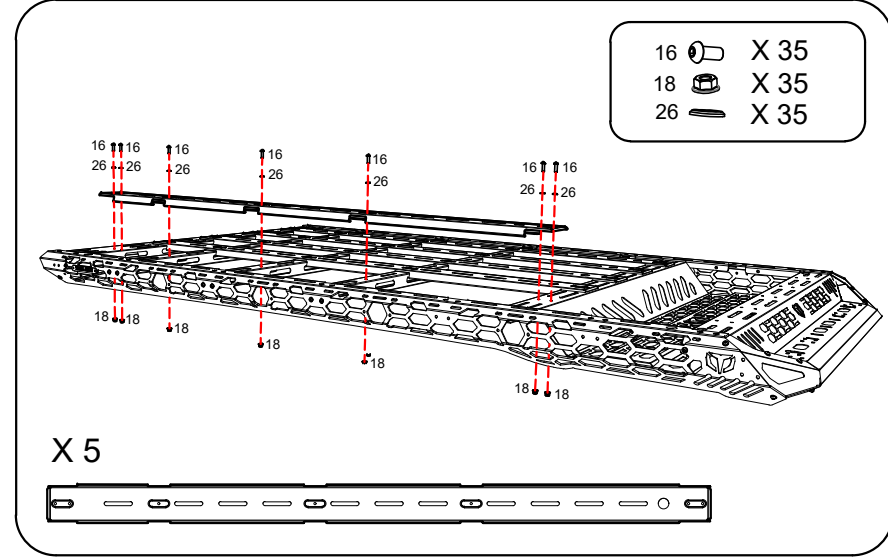

TRAIL MAX

ROOF RACK

16		X 12
17		X 12
18		X 24
26		X 12

16		X 2
17		X 4
18		X 6
26		X 2

16		X 10
18		X 10
26		X 10

TRAIL MAX

ROOF RACK

- 16  X 4
- 17  X 4
- 18  X 8
- 26  X 4

- 16  X 4
- 19  X 2
- 18  X 4
- 26  X 4
- 32  X 2
- 33  X 2

- 16  X 16
- 18  X 16
- 26  X 16

- 16  X 35
- 18  X 35
- 26  X 35

X 5

TRAIL MAX
ROOF RACK

CONTACT US: