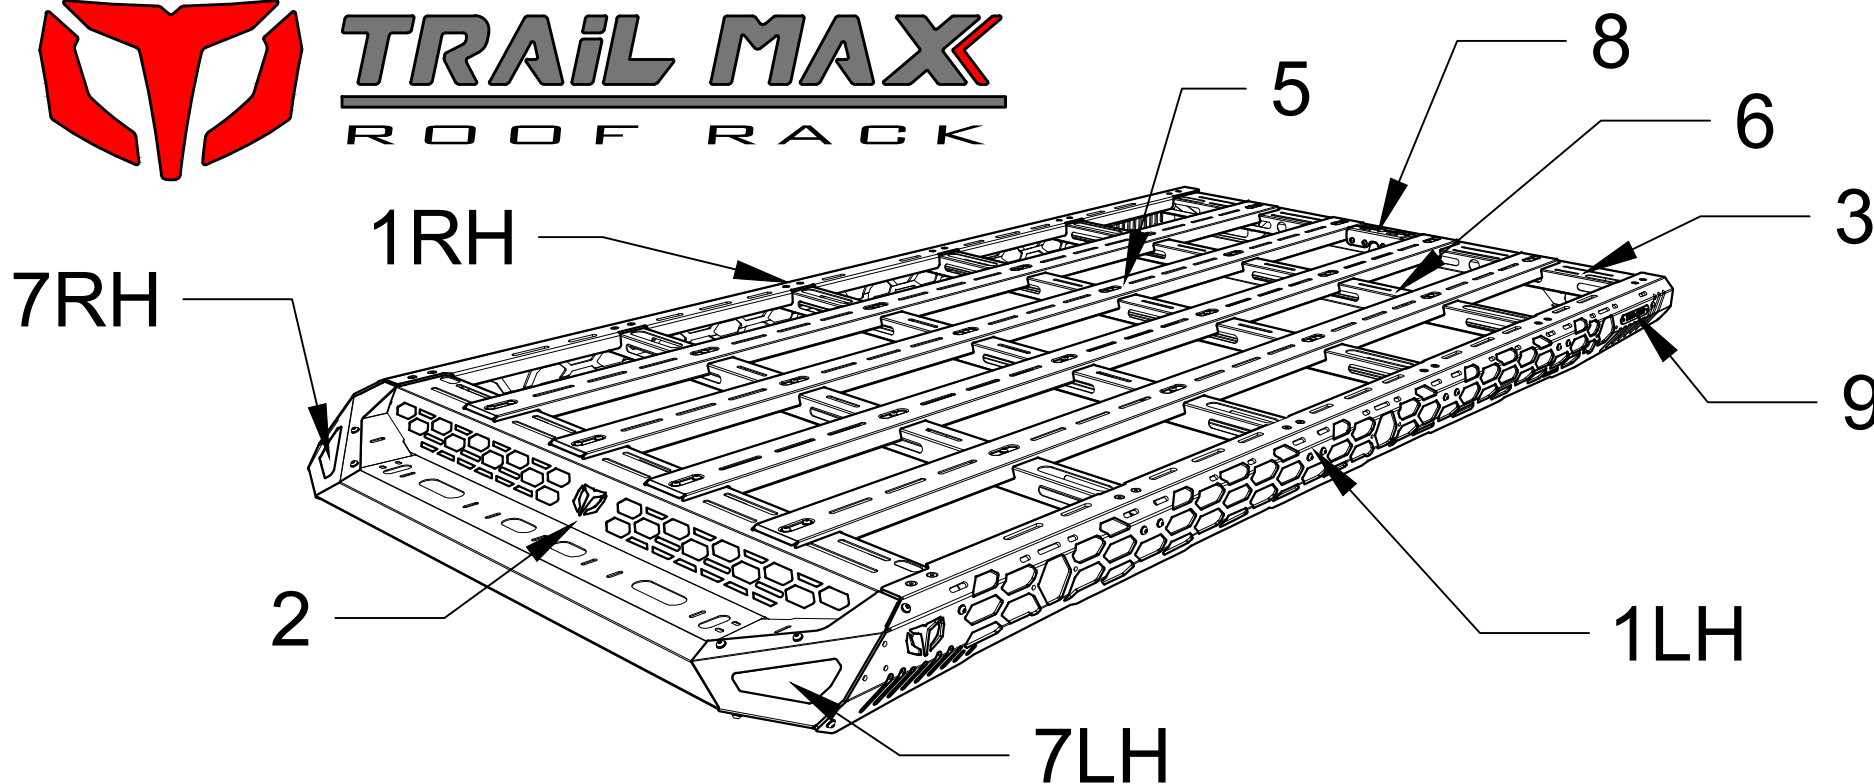

TRAIL MAX

ROOF RACK

PLATFORM #10

INNOVATION AT HEART.

103628

TRAIL MAX

ROOF RACK

| TMX RR 103627 BOLT KIT | | | |
|------------------------|----------------------|---|-----|
| Item N° | Part | Description | Qty |
| 16 | M6 Alen Bolt |  | 64 |
| 26 | M6 Washer |  | 64 |
| 17 | M6 x 16 Countersunk |  | 24 |
| 18 | M6 Nylook Flange nut |  | 88 |

| TMX RR 103627 ONE SET | | | | |
|-----------------------|-----------|---------------------|-----------|-----------|
| MATERIAL | THICKNESS | PART NUMBER | QUANTITY | REFERENCE |
| ALUMINIUM | 4mm | TMX RR 001 103627 | 1 LH 1 RH | 1 |
| STAINLEES STEEL | 1,6 | TMX RR 009 | 3 | 9 |
| MILD STEEL | 1,6 | TMX RR 002 103627 | 1 | 2 |
| | 1,6 | TMX RR 003 103627 | 1 | 3 |
| | 1,6 | TMX RR 004 103060 | 1 | 4 |
| | 1,6 | TMX RR 005 103627 | 4 | 5 |
| | 1,6 | TMX RR 006 103060 | 4 | 6 |
| | 1,6 | TMX RR 007 103060 | 1 LH 1 RH | 7 |
| | 2,5 | TMX RR 003 103060 B | 1 | 8 |

TRAIL MAX

ROOF RACK

- 16  X 16
- 17  X 16
- 18  X 32
- 26  X 16

- 16  X 2
- 17  X 4
- 18  X 6
- 26  X 2

- 16  X 10
- 18  X 10
- 26  X 10

TRAIL MAX

ROOF RACK

TRAIL MAX
ROOF RACK