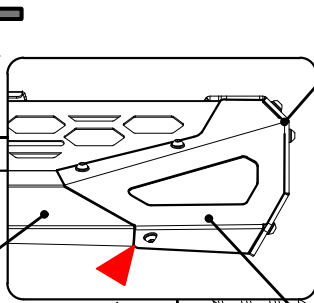

| TMX RR 103627 ONE SET | | | | |
|-----------------------|-----------|---------------------|-----------|-----------|
| MATERIAL | THICKNESS | PART NUMBER | QUANTITY | REFERENCE |
| ALUMINIUM | 4mm | TMX RR 001 103627 | 1 LH 1 RH | 1 |
| STAINLEES STEEL | 1,6 | TMX RR 009 | 3 | 9 |
| MILD STEEL | 1,6 | TMX RR 002 103627 | 1 | 2 |
| | 1,6 | TMX RR 003 103627 | 1 | 3 |
| | 1,6 | TMX RR 004 103060 | 1 | 4 |
| | 1,6 | TMX RR 005 103627 | 4 | 5 |
| | 1,6 | TMX RR 006 103060 | 4 | 6 |
| | 1,6 | TMX RR 007 103060 | 1 LH 1 RH | 7 |
| | 2,5 | TMX RR 003 103060 B | 1 | 8 |

TRAIL MAX

ROOF RACK

- 16  X 16
- 17  X 16
- 18  X 32
- 26  X 16

- 16  X 2
- 17  X 4
- 18  X 6
- 26  X 2

- 16  X 10
- 18  X 10
- 26  X 10

TRAIL MAX

ROOF RACK

TRAIL MAX
ROOF RACK