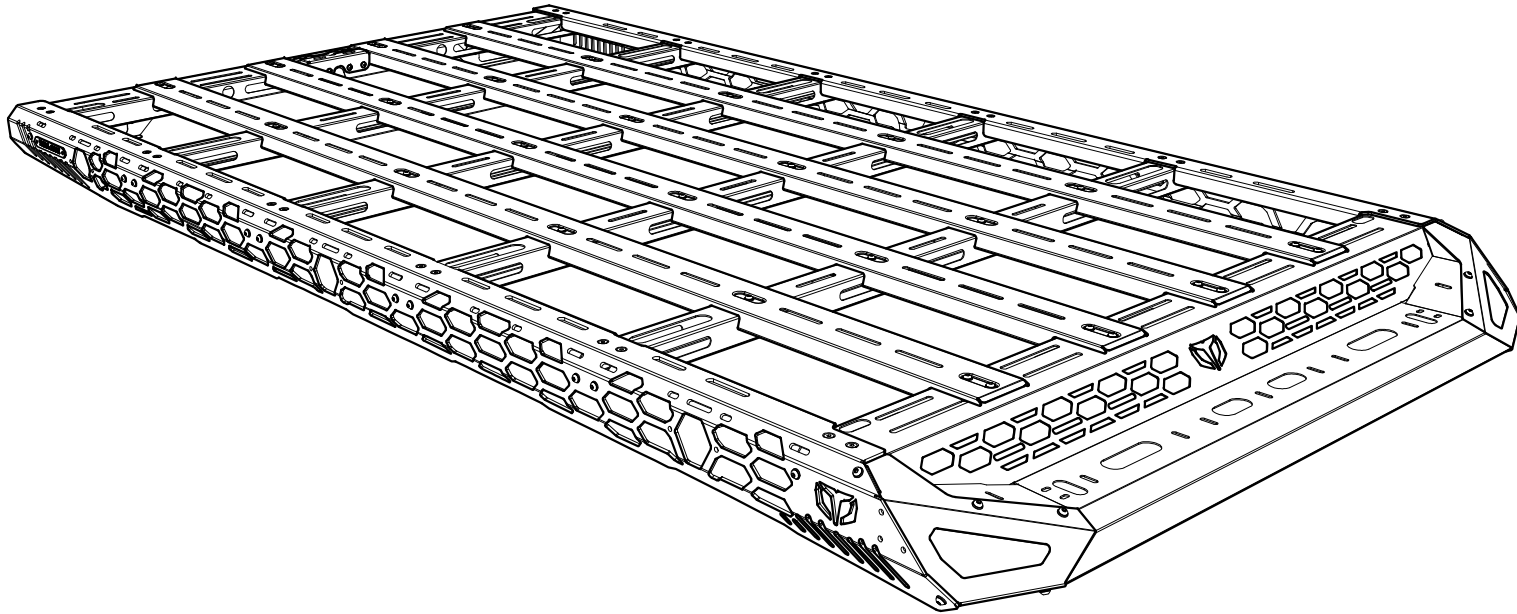

TRAIL MAX

ROOF RACK

PLATFORM #10

INNOVATION AT HEART.

103628

TRAIL MAX

ROOF RACK

| TMX RR 103627 BOLT KIT | | | |
|------------------------|----------------------|---|-----|
| Item N° | Part | Description | Qty |
| 16 | M6 Alen Bolt |  | 64 |
| 26 | M6 Washer |  | 64 |
| 17 | M6 x 16 Countersunk |  | 24 |
| 18 | M6 Nylook Flange nut |  | 88 |

| TMX RR 103627 ONE SET | | | | |
|-----------------------|-----------|---------------------|-----------|-----------|
| MATERIAL | THICKNESS | PART NUMBER | QUANTITY | REFERENCE |
| ALUMINIUM | 4mm | TMX RR 001 103627 | 1 LH 1 RH | 1 |
| STAINLEES STEEL | 1,6 | TMX RR 009 | 3 | 9 |
| MILD STEEL | 1,6 | TMX RR 002 103627 | 1 | 2 |
| | 1,6 | TMX RR 003 103627 | 1 | 3 |
| | 1,6 | TMX RR 004 103060 | 1 | 4 |
| | 1,6 | TMX RR 005 103627 | 4 | 5 |
| | 1,6 | TMX RR 006 103060 | 4 | 6 |
| | 1,6 | TMX RR 007 103060 | 1 LH 1 RH | 7 |
| | 2,5 | TMX RR 003 103060 B | 1 | 8 |

TRAIL MAX

ROOF RACK

- 16  X 16
- 17  X 16
- 18  X 32
- 26  X 16

- 16  X 2
- 17  X 4
- 18  X 6
- 26  X 2

- 16  X 10
- 18  X 10
- 26  X 10

TRAIL MAX

ROOF RACK

TRAIL MAX
ROOF RACK