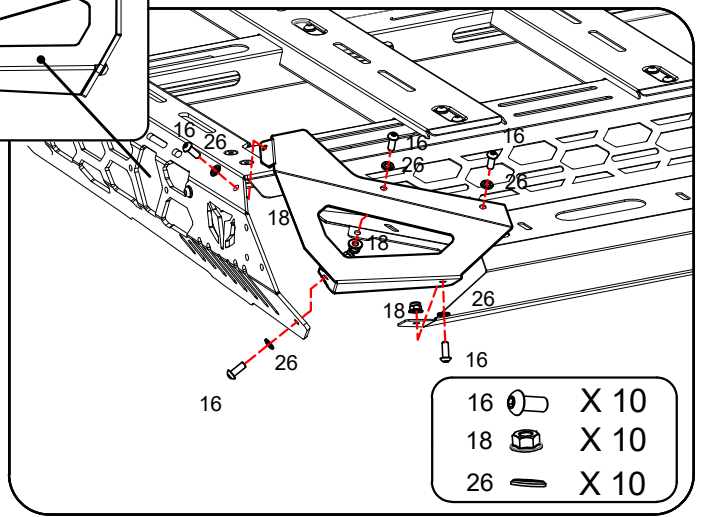

| TMX RR 103627 ONE SET | | | | |
|-----------------------|-----------|---------------------|-----------|-----------|
| MATERIAL | THICKNESS | PART NUMBER | QUANTITY | REFERENCE |
| ALUMINIUM | 4mm | TMX RR 001 103627 | 1 LH 1 RH | 1 |
| STAINLEES STEEL | 1,6 | TMX RR 009 | 3 | 9 |
| MILD STEEL | 1,6 | TMX RR 002 103627 | 1 | 2 |
| | 1,6 | TMX RR 003 103627 | 1 | 3 |
| | 1,6 | TMX RR 004 103060 | 1 | 4 |
| | 1,6 | TMX RR 005 103627 | 4 | 5 |
| | 1,6 | TMX RR 006 103060 | 4 | 6 |
| | 1,6 | TMX RR 007 103060 | 1 LH 1 RH | 7 |
| | 2,5 | TMX RR 003 103060 B | 1 | 8 |

TRAIL MAX

ROOF RACK

- 16  X 16
- 17  X 16
- 18  X 32
- 26  X 16

- 16  X 2
- 17  X 4
- 18  X 6
- 26  X 2

- 16  X 10
- 18  X 10
- 26  X 10

TRAIL MAX

ROOF RACK

TRAIL MAX
ROOF RACK