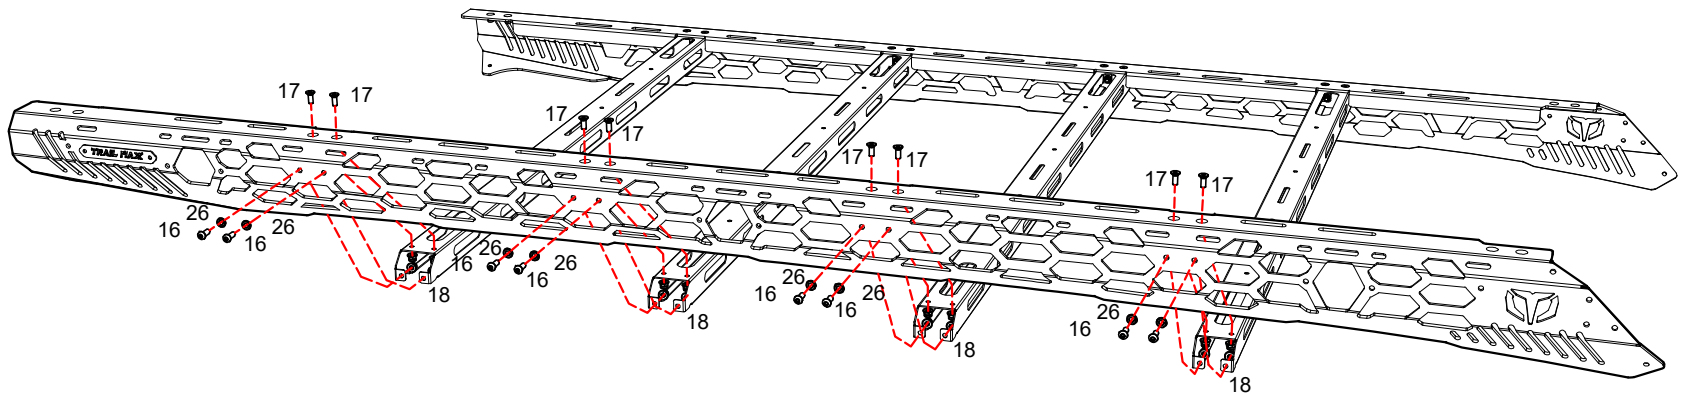

TRAIL MAX

ROOF RACK

PLATFORM #10

INNOVATION AT HEART.

103628

TRAIL MAX

ROOF RACK

| TMX RR 103627 BOLT KIT | | | |
|------------------------|----------------------|---|-----|
| Item N° | Part | Description | Qty |
| 16 | M6 Alen Bolt |  | 64 |
| 26 | M6 Washer |  | 64 |
| 17 | M6 x 16 Countersunk |  | 24 |
| 18 | M6 Nylook Flange nut |  | 88 |

| TMX RR 103627 ONE SET | | | | |
|-----------------------|-----------|---------------------|-----------|-----------|
| MATERIAL | THICKNESS | PART NUMBER | QUANTITY | REFERENCE |
| ALUMINIUM | 4mm | TMX RR 001 103627 | 1 LH 1 RH | 1 |
| STAINLEES STEEL | 1,6 | TMX RR 009 | 3 | 9 |
| MILD STEEL | 1,6 | TMX RR 002 103627 | 1 | 2 |
| | 1,6 | TMX RR 003 103627 | 1 | 3 |
| | 1,6 | TMX RR 004 103060 | 1 | 4 |
| | 1,6 | TMX RR 005 103627 | 4 | 5 |
| | 1,6 | TMX RR 006 103060 | 4 | 6 |
| | 1,6 | TMX RR 007 103060 | 1 LH 1 RH | 7 |
| | 2,5 | TMX RR 003 103060 B | 1 | 8 |

TRAIL MAX

ROOF RACK

- 16  X 16
- 17  X 16
- 18  X 32
- 26  X 16

- 16  X 2
- 17  X 4
- 18  X 6
- 26  X 2

- 16  X 10
- 18  X 10
- 26  X 10

TRAIL MAX

ROOF RACK

TRAIL MAX
ROOF RACK