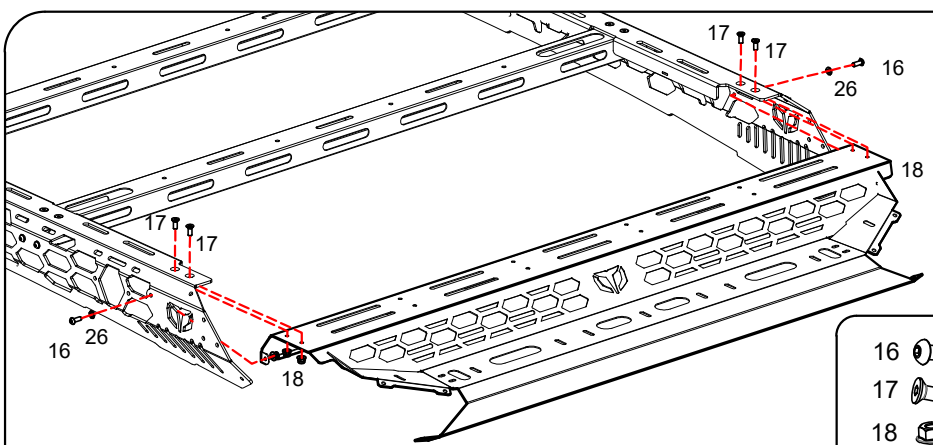

- 16 X 2
- 17 X 4
- 18 X 6
- 26 X 2