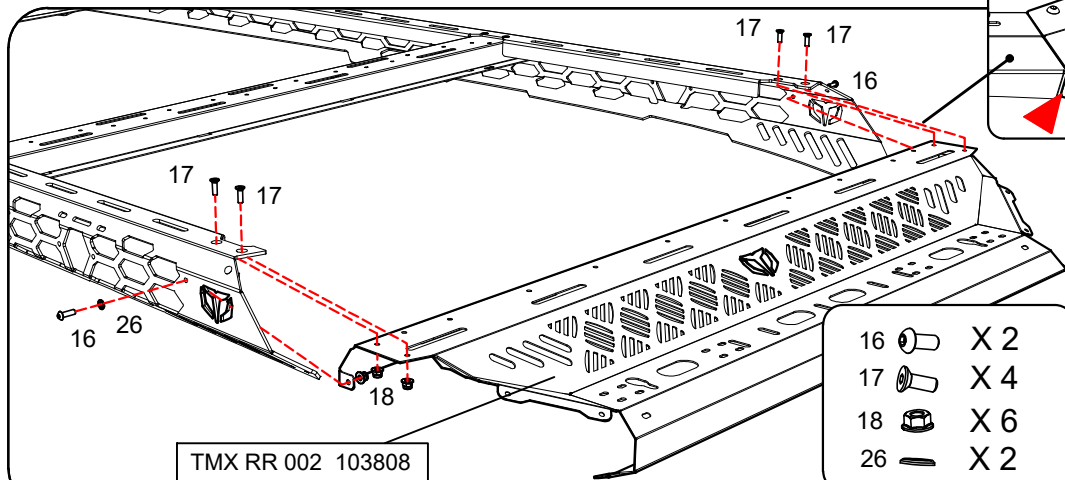

# TRAIL MAX

ROOF RACK

TMX RR 103806 ONE SET			
MATERIAL	THICKNESS	PART NUMBER	QUANTITY
ALUMINIUM	4	TMX RR 001	1 LH 1 RH
	4	TMX RR 005 A	1
	4	TMX RR 005 B	1
	4	TMX RR 005 C	4
	4	TMX RR 005 W	1 LH 1 RH
MILD STEEL	1,6	TMX RR 002	1
	1,6	TMX RR 003	1
	1,6	TMX RR 004	1
	1,6	TMX RR 006 A	1
	1,6	TMX RR 006 C	1
	1,6	TMX RR 007	1 LH 1 RH
STAINLESS STEEL	1,6	TMX RR 009	3

TMX RR 103806 BOLT KIT			
Item N°	Part	Description	Qty
16	M6 x 16 Allen Bolt		24
26	M6 washer		24
17	M6 x 16 Countersunk		54
18	M6 Flange nylock nut		74
59	Plate Nut M6		4

- 16  X 8
- 17  X 8
- 18  X 16
- 26  X 8