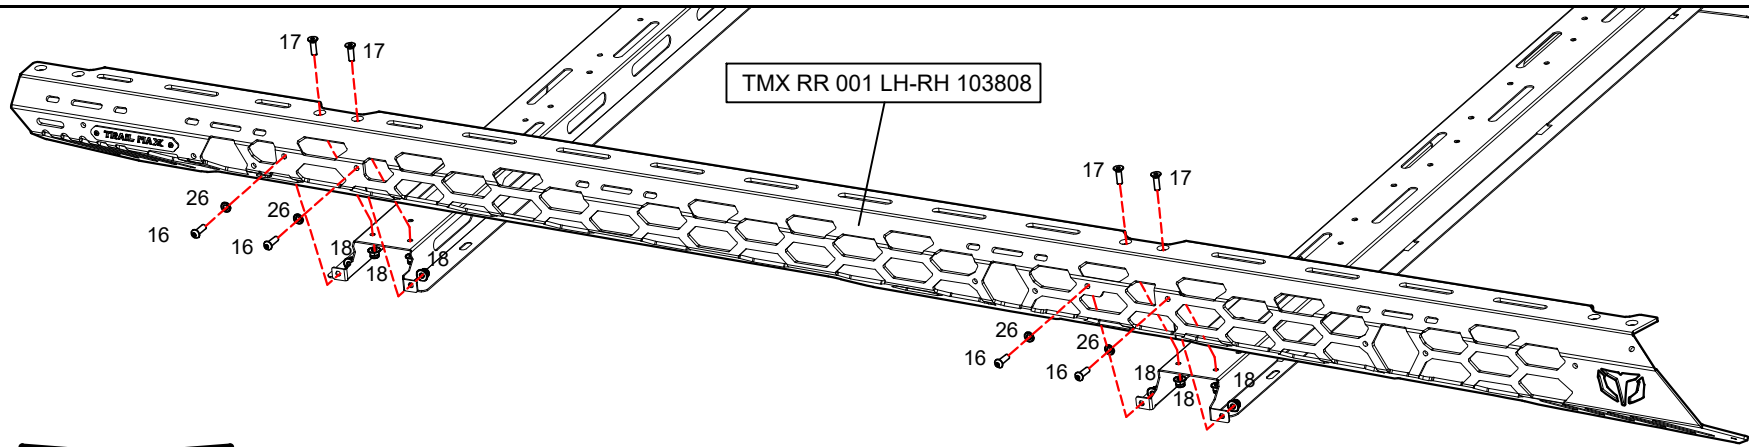

**TRAIL MAX**

**ROOF RACK**

PLATFORM #12

**INNOVATION AT HEART.**

103807

# TRAIL MAX

ROOF RACK

TMX RR 103806 ONE SET			
MATERIAL	THICKNESS	PART NUMBER	QUANTITY
ALUMINIUM	4	TMX RR 001	1 LH 1 RH
	4	TMX RR 005 A	1
	4	TMX RR 005 B	1
	4	TMX RR 005 C	4
	4	TMX RR 005 W	1 LH 1 RH
MILD STEEL	1,6	TMX RR 002	1
	1,6	TMX RR 003	1
	1,6	TMX RR 004	1
	1,6	TMX RR 006 A	1
	1,6	TMX RR 006 C	1
	1,6	TMX RR 007	1 LH 1 RH
STAINLESS STEEL	1,6	TMX RR 009	3

TMX RR 103806 BOLT KIT			
Item N°	Part	Description	Qty
16	M6 x 16 Allen Bolt		24
26	M6 washer		24
17	M6 x 16 Countersunk		54
18	M6 Flange nylock nut		74
59	Plate Nut M6		4

- 16  X 8
- 17  X 8
- 18  X 16
- 26  X 8