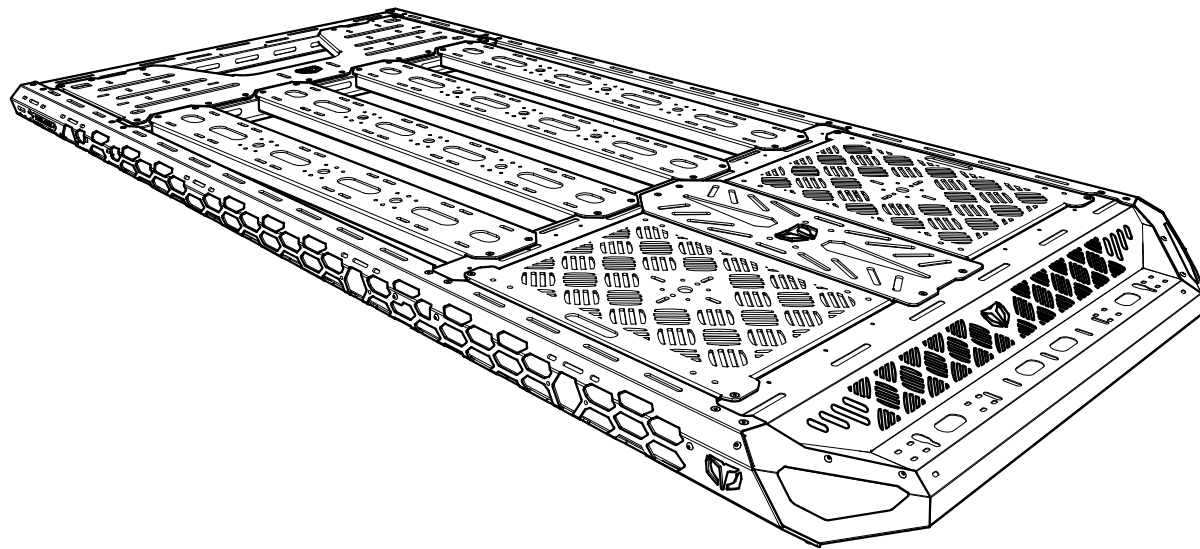

**TRAIL MAX**

**ROOF RACK**

PLATFORM #12

**INNOVATION AT HEART.**

103807

# TRAIL MAX

ROOF RACK

TMX RR 103806 ONE SET			
MATERIAL	THICKNESS	PART NUMBER	QUANTITY
ALUMINIUM	4	TMX RR 001	1 LH 1 RH
	4	TMX RR 005 A	1
	4	TMX RR 005 B	1
	4	TMX RR 005 C	4
	4	TMX RR 005 W	1 LH 1 RH
MILD STEEL	1,6	TMX RR 002	1
	1,6	TMX RR 003	1
	1,6	TMX RR 004	1
	1,6	TMX RR 006 A	1
	1,6	TMX RR 006 C	1
	1,6	TMX RR 007	1 LH 1 RH
STAINLESS STEEL	1,6	TMX RR 009	3

TMX RR 103806 BOLT KIT			
Item N°	Part	Description	Qty
16	M6 x 16 Allen Bolt		24
26	M6 washer		24
17	M6 x 16 Countersunk		54
18	M6 Flange nylock nut		74
59	Plate Nut M6		4

- 16  X 8
- 17  X 8
- 18  X 16
- 26  X 8

- 16  X 2
- 17  X 4
- 18  X 6
- 26  X 2

- 16  X 10
- 18  X 10
- 26  X 10