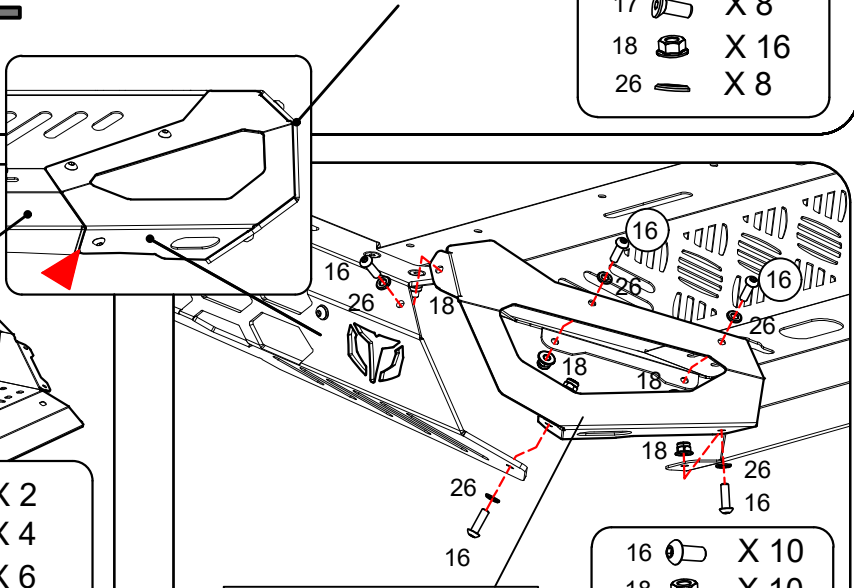

**TRAIL MAX**

**ROOF RACK**

PLATFORM #12

**INNOVATION AT HEART.**

103807

# TRAIL MAX

ROOF RACK

TMX RR 103806 ONE SET			
MATERIAL	THICKNESS	PART NUMBER	QUANTITY
ALUMINIUM	4	TMX RR 001	1 LH 1 RH
	4	TMX RR 005 A	1
	4	TMX RR 005 B	1
	4	TMX RR 005 C	4
	4	TMX RR 005 W	1 LH 1 RH
MILD STEEL	1,6	TMX RR 002	1
	1,6	TMX RR 003	1
	1,6	TMX RR 004	1
	1,6	TMX RR 006 A	1
	1,6	TMX RR 006 C	1
	1,6	TMX RR 007	1 LH 1 RH
STAINLESS STEEL	1,6	TMX RR 009	3

TMX RR 103806 BOLT KIT			
Item N°	Part	Description	Qty
16	M6 x 16 Allen Bolt		24
26	M6 washer		24
17	M6 x 16 Countersunk		54
18	M6 Flange nylock nut		74
59	Plate Nut M6		4

- 16  X 8
- 17  X 8
- 18  X 16
- 26  X 8

- 16  X 2
- 17  X 4
- 18  X 6
- 26  X 2

- 16  X 10
- 18  X 10
- 26  X 10