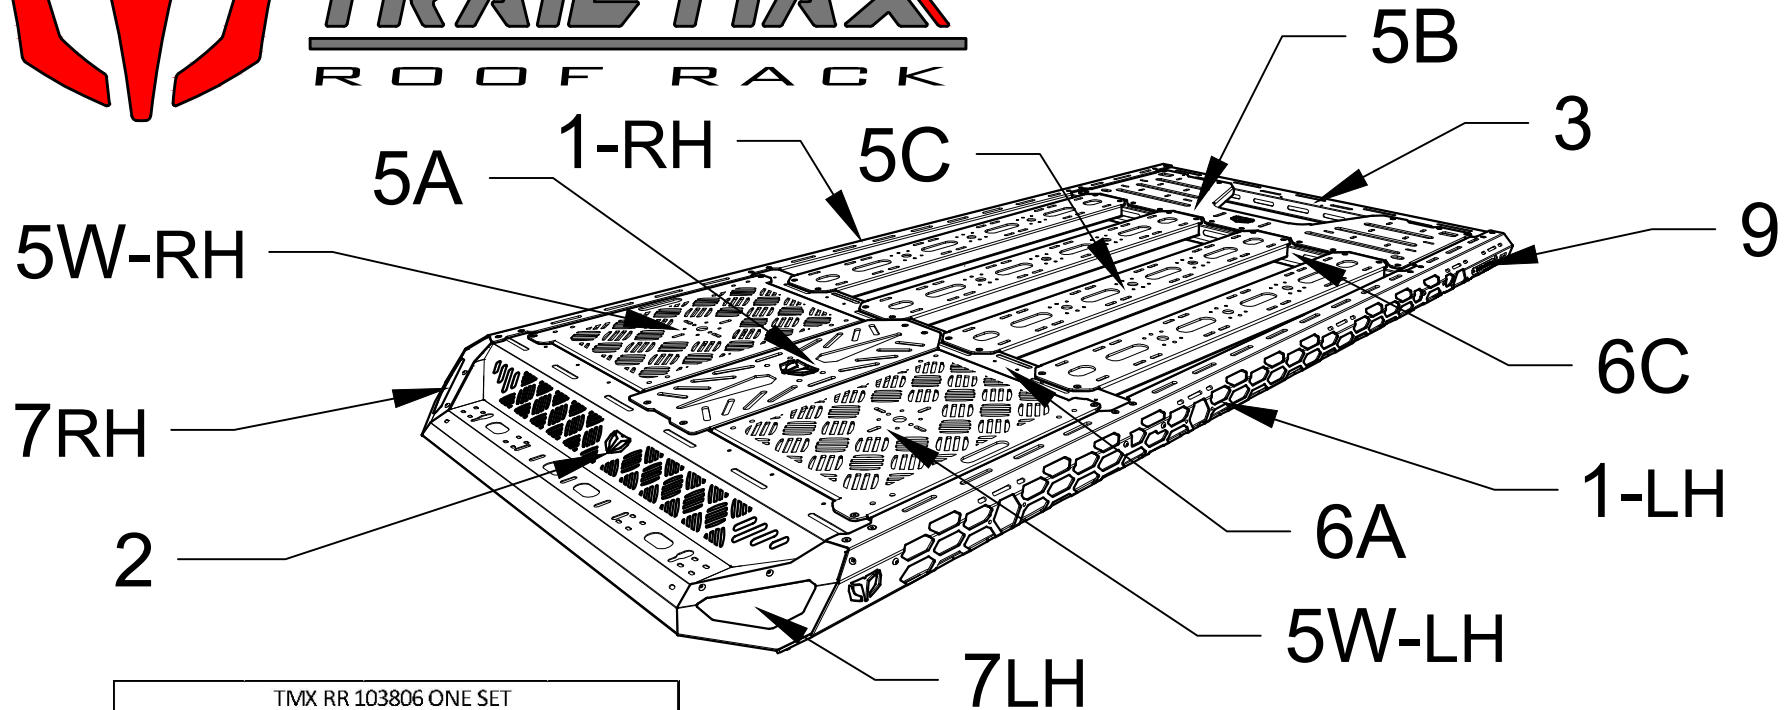

**TRAIL MAX**

**ROOF RACK**

PLATFORM #12

**INNOVATION AT HEART.**

103807

# TRAIL MAX

ROOF RACK

TMX RR 103806 ONE SET			
MATERIAL	THICKNESS	PART NUMBER	QUANTITY
ALUMINIUM	4	TMX RR 001	1 LH 1 RH
	4	TMX RR 005 A	1
	4	TMX RR 005 B	1
	4	TMX RR 005 C	4
	4	TMX RR 005 W	1 LH 1 RH
MILD STEEL	1,6	TMX RR 002	1
	1,6	TMX RR 003	1
	1,6	TMX RR 004	1
	1,6	TMX RR 006 A	1
	1,6	TMX RR 006 C	1
	1,6	TMX RR 007	1 LH 1 RH
STAINLESS STEEL	1,6	TMX RR 009	3

TMX RR 103806 BOLT KIT			
Item N°	Part	Description	Qty
16	M6 x 16 Allen Bolt		24
26	M6 washer		24
17	M6 x 16 Countersunk		54
18	M6 Flange nylock nut		74
59	Plate Nut M6		4

- 16  X 8
- 17  X 8
- 18  X 16
- 26  X 8

- 16  X 2
- 17  X 4
- 18  X 6
- 26  X 2

- 16  X 10
- 18  X 10
- 26  X 10