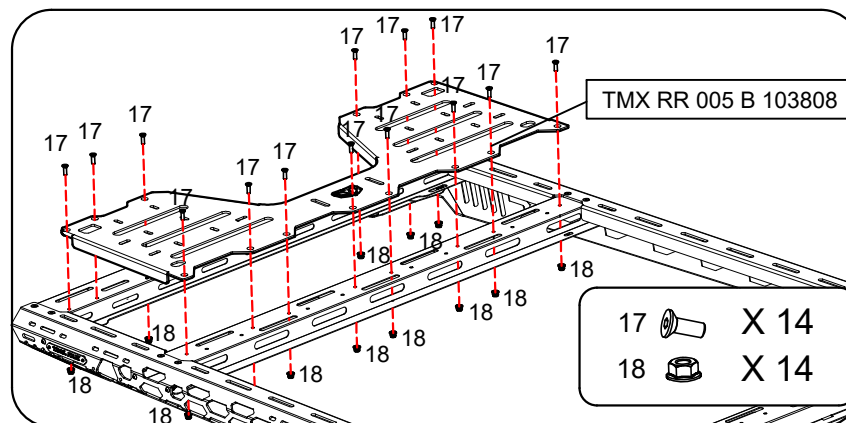

TRAIL MAX

ROOF RACK