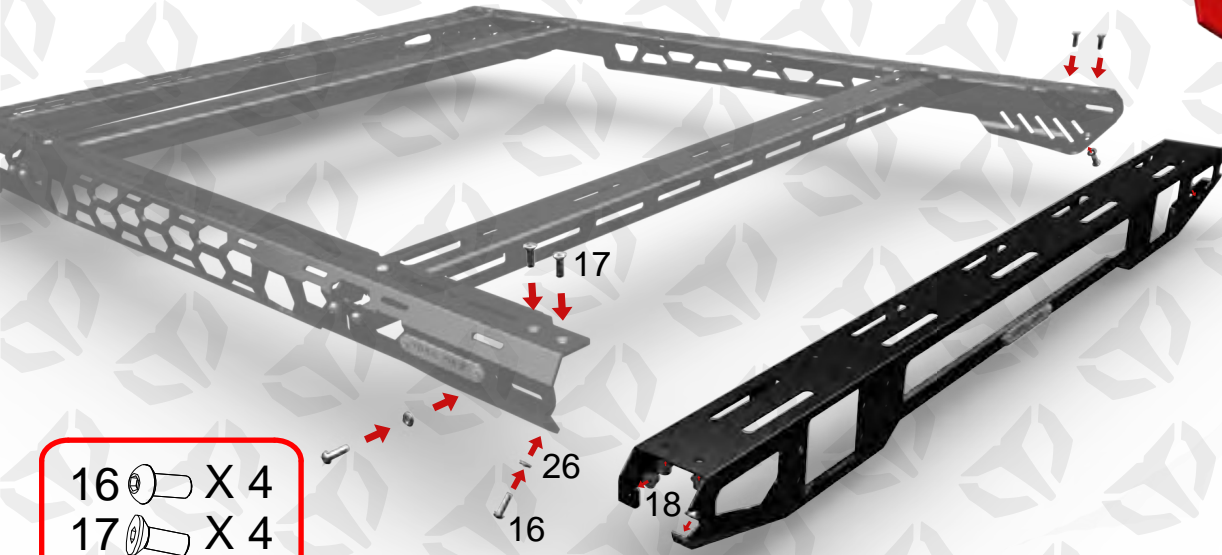

TRAILMAX

TMX RR 104028 BOLT KIT				
Item N°	Part	Description	Qty	
16	M6 x 20 Allen Bolt		24	
26	M6 Washer		24	
17	M6 x 16 Countersunk		36	
18	M6 Nylock Flange nut		60	

TMX RR 104028 ONE SET				
MATERIAL	THICKNESS	PART NUMBER	QUANTITY	REFERENCE
ALUMINIUM	4mm	TMX RR 001 104028	1 LH 1 RH	1
	4mm	TMX RR 005 104028	4	5
ALUMINIUM	3mm	TMX RR 006 104028	2	6
ALUMINIUM	2mm	TMX RR 002 104028	1	2
	2mm	TMX RR 003 104028	1	3
	2mm	TMX RR 004 104028	1	4
	2mm	TMX RR 007 104028	1 LH 1 RH	7
MILD STEEL	3	TMX RR 013	1 LH 1 RH	8
	3	TMX RR 014	2	10
STAINLESS STEEL	1,6	TMX RR 009	3	9

- 16  X 8
- 17  X 4
- 18  X 12
- 26  X 8

- 16  X 2
- 17  X 4
- 18  X 6
- 26  X 2

- 16  X 10
- 18  X 10
- 26  X 10

- 16  X 4
- 17  X 4
- 18  X 8
- 26  X 4

- 17  X 24
- 18  X 24

18

TRAILMAX

 trailmax.com.au