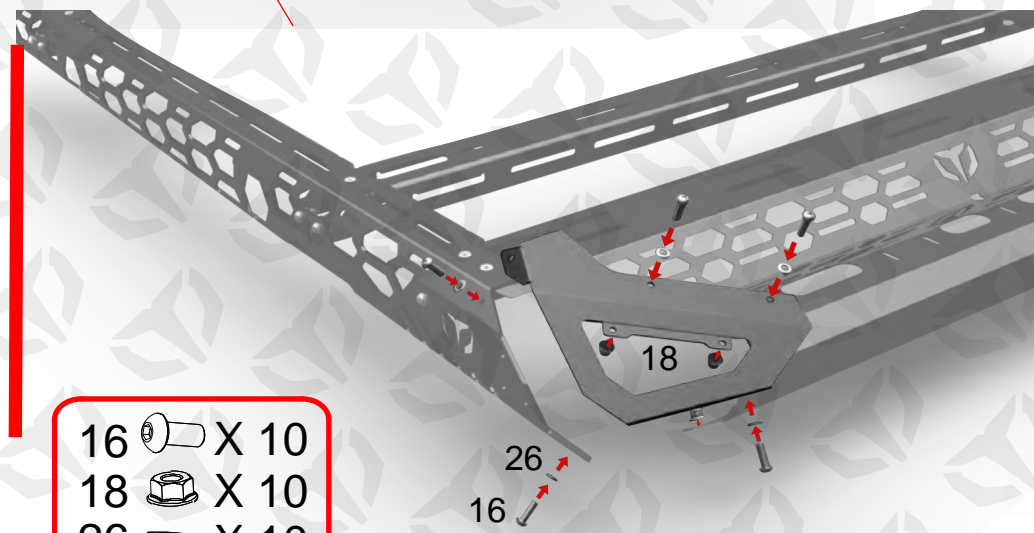

TRAILMAX

TMX RR 104028 BOLT KIT				
Item N°	Part	Description	Qty	
16	M6 x 20 Allen Bolt		24	
26	M6 Washer		24	
17	M6 x 16 Countersunk		36	
18	M6 Nylock Flange nut		60	

TMX RR 104028 ONE SET				
MATERIAL	THICKNESS	PART NUMBER	QUANTITY	REFERENCE
ALUMINIUM	4mm	TMX RR 001 104028	1 LH 1 RH	1
	4mm	TMX RR 005 104028	4	5
ALUMINIUM	3mm	TMX RR 006 104028	2	6
ALUMINIUM	2mm	TMX RR 002 104028	1	2
	2mm	TMX RR 003 104028	1	3
	2mm	TMX RR 004 104028	1	4
	2mm	TMX RR 007 104028	1 LH 1 RH	7
MILD STEEL	3	TMX RR 013	1 LH 1 RH	8
	3	TMX RR 014	2	10
STAINLESS STEEL	1,6	TMX RR 009	3	9

- 16  X 8
- 17  X 4
- 18  X 12
- 26  X 8

- 16  X 2
- 17  X 4
- 18  X 6
- 26  X 2

- 16  X 10
- 18  X 10
- 26  X 10

- 16  X 4
- 17  X 4
- 18  X 8
- 26  X 4

- 17  X 24
- 18  X 24

18

TRAILMAX

 trailmax.com.au