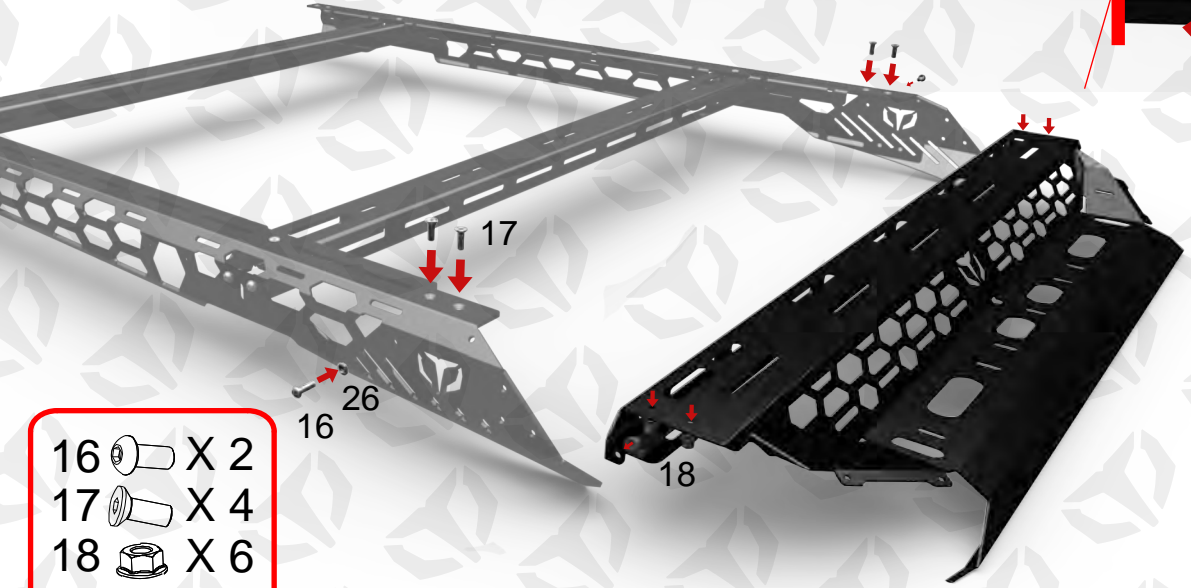

TRAILMAX

TMX RR 104028 BOLT KIT				
Item N°	Part	Description	Qty	
16	M6 x 20 Allen Bolt		24	
26	M6 Washer		24	
17	M6 x 16 Countersunk		36	
18	M6 Nylock Flange nut		60	

TMX RR 104028 ONE SET				
MATERIAL	THICKNESS	PART NUMBER	QUANTITY	REFERENCE
ALUMINIUM	4mm	TMX RR 001 104028	1 LH 1 RH	1
	4mm	TMX RR 005 104028	4	5
ALUMINIUM	3mm	TMX RR 006 104028	2	6
ALUMINIUM	2mm	TMX RR 002 104028	1	2
	2mm	TMX RR 003 104028	1	3
	2mm	TMX RR 004 104028	1	4
	2mm	TMX RR 007 104028	1 LH 1 RH	7
MILD STEEL	3	TMX RR 013	1 LH 1 RH	8
	3	TMX RR 014	2	10
STAINLESS STEEL	1,6	TMX RR 009	3	9

- 16  X 8
- 17  X 4
- 18  X 12
- 26  X 8

- 16  X 2
- 17  X 4
- 18  X 6
- 26  X 2

- 16  X 10
- 18  X 10
- 26  X 10

- 16  X 4
- 17  X 4
- 18  X 8
- 26  X 4

- 17  X 24
- 18  X 24

18

TRAILMAX

 trailmax.com.au